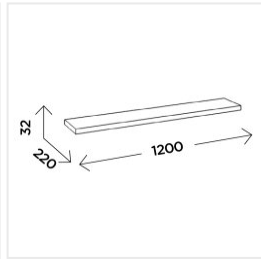

Полка Комфорт-S ВИЛЛИТУС М8 дуб вотан

Основные характеристики

Материал корпуса	ЛДСП 32 мм
Дополнительные опции	усиленные полкодержатели

Габариты

Ширина	1200 мм
Глубина	220 мм
Высота	32 мм
Размеры	1200x220x32 мм

Дополнительные характеристики

Гарантия и сертификация

Страна производства	Россия
Гарантия	24
EAN код	2002913000014

Упаковка

Пакет 1	40*1280*240 мм	7 кг
---------	----------------	------

Общий вес упаковок: 7 кг