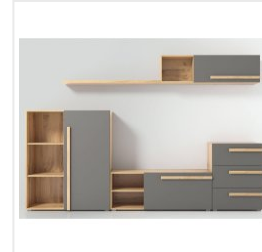

Полка Комфорт-S ВИЛЛИТУС М8 дуб вотан

Основные характеристики

Материал корпуса	ЛДСП 32 мм
Дополнительные опции	усиленные полкодержатели

Габариты

Ширина	1200 мм
Глубина	220 мм
Высота	32 мм
Размеры	1200x220x32 мм