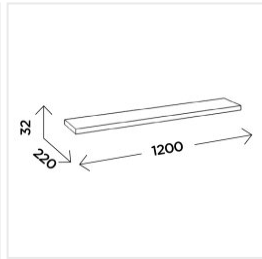

Полка Комфорт-S ВИЛЛИТУС М8 дуб вотан

Основные характеристики

Материал корпуса	ЛДСП 32 мм
Дополнительные опции	усиленные полкодержатели

Габариты

Ширина	1200 мм
Глубина	220 мм
Высота	32 мм
Размеры	1200x220x32 мм