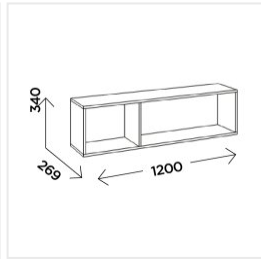

### Полка навесная Комфорт-С ВИЛЛИТУС М9 дуб вотан/графит

#### Основные характеристики

Материал корпуса	ЛДСП 16 мм
Материал фасадов	МДФ с ПВХ пленкой
Ящики	1
Ручки	из массива дерева

#### Габариты

Ширина	1200 мм
Глубина	269 мм
Высота	340 мм
Размеры	1200x269x340 мм