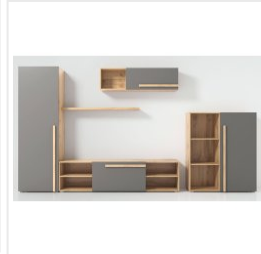

ФАБРИКА МЕБЕЛИ
КОМФОРТ-S

Полка навесная Комфорт-S ВИЛЛИТУС М9 дуб вотан/графит

Основные характеристики

| | |
|------------------|-------------------|
| Материал корпуса | ЛДСП 16 мм |
| Материал фасадов | МДФ с ПВХ пленкой |
| Ящики | 1 |
| Ручки | из массива дерева |