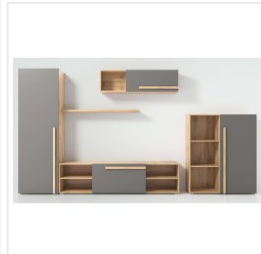

### Полка навесная Комфорт-С ВИЛЛИТУС М9 дуб вотан/графит

#### Основные характеристики

Материал корпуса	ЛДСП 16 мм
Материал фасадов	МДФ с ПВХ пленкой
Ящики	1
Ручки	из массива дерева

#### Габариты

Ширина	1200 мм
Глубина	269 мм
Высота	340 мм
Размеры	1200x269x340 мм