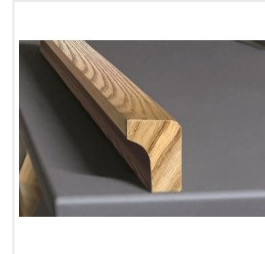

ФАБРИКА МЕБЕЛИ
КОМФОРТ-S

Полка навесная Комфорт-S ВИЛЛИТУС М9 дуб вотан/графит

Основные характеристики

| | |
|------------------|-------------------|
| Материал корпуса | ЛДСП 16 мм |
| Материал фасадов | МДФ с ПВХ пленкой |
| Ящики | 1 |
| Ручки | из массива дерева |