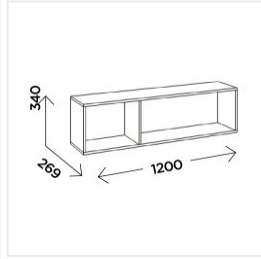

ФАБРИКА МЕБЕЛИ
КОМФОРТ-S

Полка навесная Комфорт-S ВИЛЛИТУС М9 дуб вотан/графит

Основные характеристики

| | |
|------------------|-------------------|
| Материал корпуса | ЛДСП 16 мм |
| Материал фасадов | МДФ с ПВХ пленкой |
| Ящики | 1 |
| Ручки | из массива дерева |

Габариты

| | |
|---------|-----------------|
| Ширина | 1200 мм |
| Глубина | 269 мм |
| Высота | 340 мм |
| Размеры | 1200x269x340 мм |

Дополнительные характеристики

Гарантия и сертификация

| | |
|---------------------|---------------|
| Страна производства | Россия |
| Гарантия | 24 |
| EAN код | 2002913100011 |

Упаковка

| | | |
|---------|----------------|---------|
| Пакет 1 | 270*40*1215 мм | 7.28 кг |
| Пакет 2 | 360*70*807 мм | 9.76 кг |

Общий вес упаковок: 17.04 кг