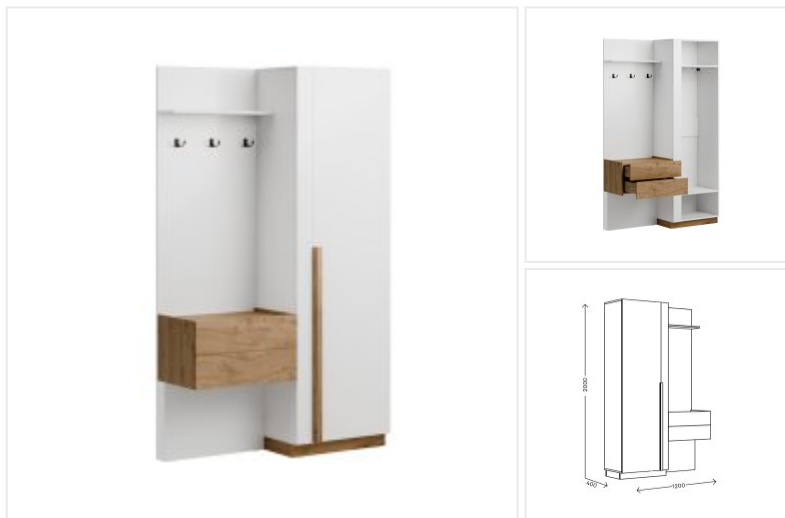

Прихожая Комфорт-S АДЕЛЬ белый/дуб вотан

Основные характеристики

Материал корпуса	ЛДСП 16 мм
Материал фасадов	ЛДСП 16 мм
Кромка	ПВХ 0.45 мм, 2 мм
Зеркало	нет
Ручки	распашной фасад - ручка массив дуба, полка с ящиками - открытие ящика без ручки с захватом фасада сверху/снизу
Опоры	пятниковые
Фурнитура	шариковые направляющие плавного хода, петли с доводчиками

Габариты

Ширина	1200 мм
Глубина	400 мм
Высота	2000 мм

Дополнительные характеристики

Особенности	универсальная сборка (расположение шкафа слева/справа)
-------------	--

Гарантия и сертификация

Страна производства	РОССИЯ
Гарантия	24