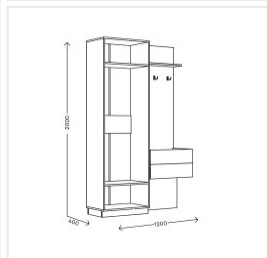

Прихожая Комфорт-С АДЕЛЬ белый/дуб вотан

Основные характеристики

Материал корпуса	ЛДСП 16 мм
Материал фасадов	ЛДСП 16 мм
Кромка	ПВХ 0.45 мм, 2 мм
Зеркало	нет
Ручки	распашной фасад - ручка массив дуба, полка с ящиками - открытие ящика без ручки с захватом фасада сверху/снизу
Опоры	пятниковые
Фурнитура	шариковые направляющие плавного хода, петли с доводчиками

Габариты

Ширина	1200 мм
Глубина	400 мм
Высота	2000 мм

Дополнительные характеристики

Особенности	универсальная сборка (расположение шкафа слева/справа)
-------------	--

Гарантия и сертификация

Страна производства	Россия
Гарантия	24