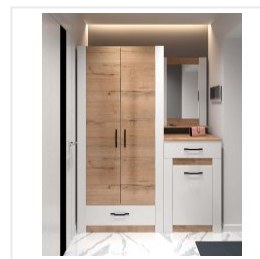

Прихожая Комфорт-S EVA 5 дуб ирландский/белый матовый

Основные характеристики

Материал корпуса	ЛДСП 16 мм
Материал фасадов	ЛДСП 16 мм, МДФ с пвх пленкой
Кромка	ПВХ 0,45 мм, 2 мм
Зеркало	навесное, с полкой
Ящики	шариковые направляющие
Ручки	металлические (скоба), черные матовые
Опоры	пятниковые
Фурнитура	шариковые направляющие плавного хода, петли с доводчиками
В составе	Вешало напольное, Вешало настенное, Шкаф 2 и 3 дверный, Пенал с зеркалом, Комоды, Тумба для обуви с мягким сидением, зеркало

Габариты

Ширина	от 600 мм
Глубина	от 453 мм
Высота	2000 мм

Дополнительные характеристики

Особенности	ЛДСП 16 мм с долговечной ПВХ-кромкой 2 мм. Тумба для обуви с мягким съемным сидением.
-------------	---