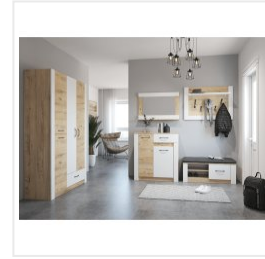

ФАБРИКА МЕБЕЛИ
КОМФОРТ-S

Прихожая Комфорт-S EVA 5 дуб ирландский/белый матовый

Основные характеристики

Материал корпуса	ЛДСП 16 мм
Материал фасадов	ЛДСП 16 мм, МДФ с пвх пленкой
Кромка	ПВХ 0,45 мм, 2 мм
Зеркало	навесное, с полкой
Ящики	шариковые направляющие
Ручки	металлические (скоба), черные матовые
Опоры	пятниковые
Фурнитура	шариковые направляющие плавного хода, петли с доводчиками
В составе	Вешало напольное, Вешало настенное, Шкаф 2 и 3 дверный, Пенал с зеркалом, Комоды, Тумба для обуви с мягким сидением, зеркало

Габариты

Ширина	от 600 мм
Глубина	от 453 мм
Высота	2000 мм

Дополнительные характеристики

Особенности	ЛДСП 16 мм с долговечной ПВХ-кромкой 2 мм. Тумба для обуви с мягким съемным сидением.
-------------	---