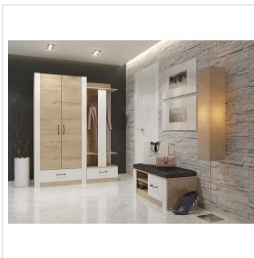

ФАБРИКА МЕБЕЛИ
КОМФОРТ-S

Прихожая Комфорт-S EVA 5 дуб ирландский/белый матовый

Основные характеристики

Материал корпуса	ЛДСП 16 мм
Материал фасадов	ЛДСП 16 мм, МДФ с пвх пленкой
Кромка	ПВХ 0,45 мм, 2 мм
Зеркало	навесное, с полкой
Ящики	шариковые направляющие
Ручки	металлические (скоба), черные матовые
Опоры	пятниковые
Фурнитура	шариковые направляющие плавного хода, петли с доводчиками
В составе	Вешало напольное, Вешало настенное, Шкаф 2 и 3 дверный, Пенал с зеркалом, Комоды, Тумба для обуви с мягким сидением, зеркало

Габариты

Ширина	от 600 мм
Глубина	от 453 мм
Высота	2000 мм

Дополнительные характеристики

Особенности	ЛДСП 16 мм с долговечной ПВХ-кромкой 2 мм. Тумба для обуви с мягким съемным сидением.
-------------	---