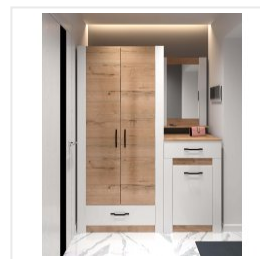

ФАБРИКА МЕБЕЛИ
КОМФОРТ-S

Прихожая Комфорт-S EVA 5 дуб ирландский/белый матовый

Основные характеристики

Материал корпуса	ЛДСП 16 мм
Материал фасадов	ЛДСП 16 мм, МДФ с пвх пленкой
Кромка	ПВХ 0,45 мм, 2 мм
Зеркало	навесное, с полкой
Ящики	шариковые направляющие
Ручки	металлические (скоба), черные матовые
Опоры	пятниковые
Фурнитура	шариковые направляющие плавного хода, петли с доводчиками
В составе	Вешало напольное, Вешало настенное, Шкаф 2 и 3 дверный, Пенал с зеркалом, Комоды, Тумба для обуви с мягким сидением, зеркало

Габариты

Ширина	от 600 мм
Глубина	от 453 мм
Высота	2000 мм

Дополнительные характеристики

Особенности	ЛДСП 16 мм с долговечной ПВХ-кромкой 2 мм. Тумба для обуви с мягким съемным сидением.
-------------	---