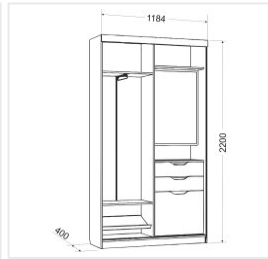

Прихожая Комфорт-С Комфорт-С ЕВА 2 М6 ШКАФ КУПЕ ТУЯ СВЕТЛАЯ/ТАКСОНИЯ

Дополнительные характеристики

Гарантия и сертификация

Гарантия	24
----------	----

EAN код	2100656900025
---------	---------------

Упаковка

Пакет 1	630*90*590 мм	18 кг
---------	---------------	-------

Пакет 2	90*400*1160 мм	26 кг
---------	----------------	-------

Пакет 3	840*40*600 мм	11 кг
---------	---------------	-------

Пакет 4	2210*80*400 мм	37 кг
---------	----------------	-------

Пакет 5	40*580*2110 мм	16 кг
---------	----------------	-------

Общий вес упаковок: 108 кг