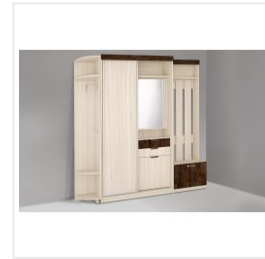

Прихожая Комфорт-С Комфорт-С ЕВА 2 М6 ШКАФ КУПЕ ТУЯ СВЕТЛАЯ/ТАКСОНИЯ

Дополнительные характеристики

Гарантия и сертификация

Гарантия	24
----------	----

EAN код	2100656900025
---------	---------------

Упаковка