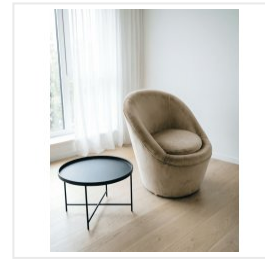

Пуф Комфорт-С АЛИСИЯ велюр бежевый

Основные характеристики

Цвет	бежевый велюр
Тип	пуф
Материал обивки	велюр
Наполнитель	ППУ
Макс. нагрузка	70 кг
Материал каркаса	ДСП, ДВП, древесный брус
Раскладывается	нет
Дополнительные опции	съемное сидение (скрытая секция для хранения)
Цветовая группа	бежевый

Габариты

Ширина	620 мм
Глубина	680 мм
Высота	740 мм
Размеры	620x680x740 мм

Дополнительные характеристики

Производитель	Комфорт-С
---------------	-----------

Гарантия и сертификация

Страна производства	Россия
---------------------	--------