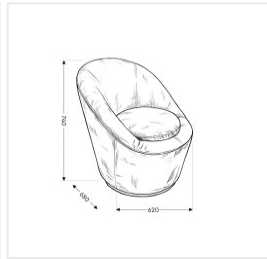

Пуф Комфорт-С АЛИСИЯ велюр бежевый

Основные характеристики

Цвет	бежевый велюр
Тип	пуф
Материал обивки	велюр
Наполнитель	ППУ
Макс. нагрузка	70 кг
Материал каркаса	ДСП, ДВП, древесный брус
Раскладывается	нет
Дополнительные опции	съемное сидение (скрытая секция для хранения)
Цветовая группа	бежевый

Габариты

Ширина	620 мм
Глубина	680 мм
Высота	740 мм
Размеры	620x680x740 мм

Дополнительные характеристики

Производитель	Комфорт-С
---------------	-----------

Гарантия и сертификация

Страна производства	Россия
---------------------	--------