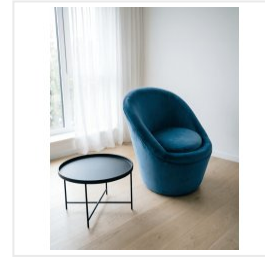

Пуф Комфорт-С АЛИСИЯ велюр серый

Основные характеристики

Цвет	велюр серый
Тип	пуф
Материал обивки	велюр
Наполнитель	ППУ
Макс. нагрузка	70 кг
Материал каркаса	ДСП, ДВП, древесный брус
Раскладывается	нет
Дополнительные опции	съемное сидение (скрытая секция для хранения)
Цветовая группа	серый

Габариты

Ширина	620 мм
Глубина	680 мм
Высота	740 мм
Размеры	620x680x740 мм

Дополнительные характеристики

Производитель	Комфорт-С
---------------	-----------

Гарантия и сертификация

Страна производства	Россия
---------------------	--------