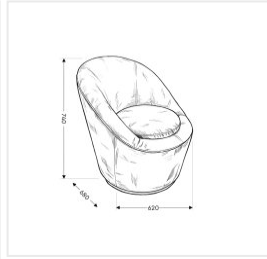

Пуф Комфорт-С АЛИСИЯ велюр серый

Основные характеристики

Цвет	велюр серый
Тип	пуф
Материал обивки	велюр
Наполнитель	ППУ
Макс. нагрузка	70 кг
Материал каркаса	ДСП, ДВП, древесный брус
Раскладывается	нет
Дополнительные опции	съемное сидение (скрытая секция для хранения)
Цветовая группа	серый

Габариты

Ширина	620 мм
Глубина	680 мм
Высота	740 мм
Размеры	620x680x740 мм

Дополнительные характеристики

Производитель	Комфорт-С
---------------	-----------

Гарантия и сертификация

Страна производства	Россия
---------------------	--------