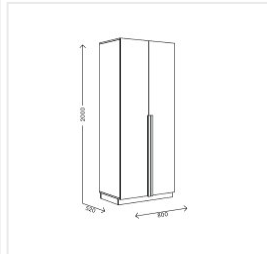

Шкаф Комфорт-S АДЕЛЬ М3 белый/дуб вотан

Основные характеристики

Тип	распашной
Количество дверей	2
Материал корпуса	ЛДСП 16 мм
Материал фасадов	ЛДСП 16 мм
Кромка	ПВХ 0.45 мм
Наличие зеркала	нет
Ручки	массив дуба
Опоры	пятниковые
Фурнитура	петли с доводчиком
Цветовая группа	белый
Комната	гостиная, спальня, подростковая

Габариты

Ширина	800 мм
Глубина	520 мм
Высота	2000 мм

Дополнительные характеристики

Внутреннее наполнение	большая секция с вешалом для плечиков, верхняя и нижняя полки
Особенности	возможно установить дополнительный модуль для хранения сверху: антресоль Адель М6