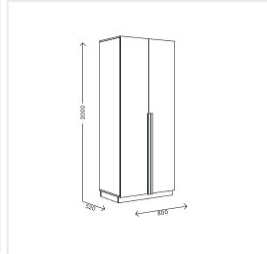

Шкаф Комфорт-S АДЕЛЬ М3 белый/дуб вотан

Основные характеристики

Тип	распашной
Количество дверей	2
Материал корпуса	ЛДСП 16 мм
Материал фасадов	ЛДСП 16 мм
Кромка	ПВХ 0.45 мм
Наличие зеркала	нет
Ручки	массив дуба
Опоры	пятниковые
Фурнитура	петли с доводчиком
Цветовая группа	белый
Комната	гостиная, спальня, подростковая

Габариты

Ширина	800 мм
Глубина	520 мм
Высота	2000 мм

Дополнительные характеристики

Внутреннее наполнение	большая секция с вешалом для плечиков, верхняя и нижняя полки
Особенности	возможно установить дополнительный модуль для хранения сверху: антресоль Адель М6