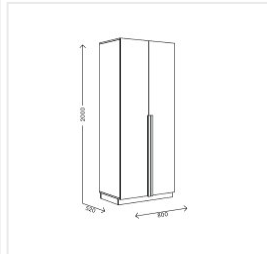

Шкаф Комфорт-S АДЕЛЬ М3 белый/дуб вотан

Основные характеристики

Тип	распашной
Наличие зеркала	нет
Материал корпуса	ЛДСП 16 мм
Опоры	пятниковые
Количество дверей	2
Материал фасадов	ЛДСП 16 мм
Ручки	массив дуба
Цветовая группа	белый
Комната	гостиная, спальня, подростковая

Габариты

Ширина	800 мм
Глубина	520 мм
Высота	2000 мм

Дополнительные характеристики

Внутреннее наполнение	большая секция с вешалом для плечиков, верхняя и нижняя полки
Фурнитура	петли с доводчиком
Особенности	возможно установить дополнительный модуль для хранения сверху: антресоль Адель М6