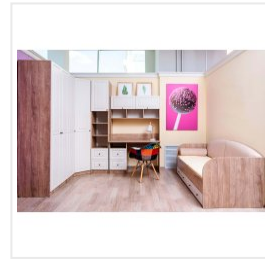

### Основные характеристики

Тип	пенал
Количество дверей	1
Угловой	нет
Материал корпуса	ЛДСП
Материал фасадов	МДФ с фрезеровкой
Наличие зеркала	нет
Ручки	металл
Опоры	пятниковые
Фурнитура	петли с доводчиком
Цветовая группа	светлое дерево
Комната	спальня, подростковая

### Габариты

Ширина	402 мм
Глубина	519 мм
Высота	2200 мм