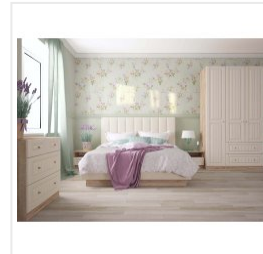

Пенал Комфорт-S БОГУСЛАВА М4 дуб баррик/крем брюле

Основные характеристики

Тип	пенал
Количество дверей	1
Угловой	нет
Материал корпуса	ЛДСП
Материал фасадов	МДФ с фрезеровкой
Наличие зеркала	нет
Ручки	металл
Опоры	пятниковые
Фурнитура	петли с доводчиком
Цветовая группа	светлое дерево
Комната	спальня, подростковая

Габариты

Ширина	402 мм
Глубина	519 мм
Высота	2200 мм

Дополнительные характеристики

Внутреннее наполнение	секция с 7 полками
Особенности	универсальная навеска фасада (открывать слева/справа)
Страна производства	Россия
Гарантия	24
EAN код	4631168667000