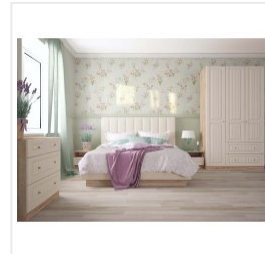

## Пенал Комфорт-С БОГУСЛАВА М4 дуб баррик/крем брюле

### Основные характеристики

Тип	пенал
Количество дверей	1
Угловой	нет
Материал корпуса	ЛДСП
Материал фасадов	МДФ с фрезеровкой
Наличие зеркала	нет
Ручки	металл
Опоры	пятниковые
Фурнитура	петли с доводчиком
Цветовая группа	светлое дерево
Комната	спальня, подростковая

### Габариты

Ширина	402 мм
Глубина	519 мм
Высота	2200 мм