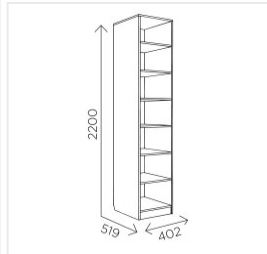

Пенал Комфорт-S БОГУСЛАВА М4 дуб баррик/крем брюле

Основные характеристики

Тип	пенал
Количество дверей	1
Угловой	нет
Материал корпуса	ЛДСП
Материал фасадов	МДФ с фрезеровкой
Наличие зеркала	нет
Ручки	металл
Опоры	пятниковые
Фурнитура	петли с доводчиком
Цветовая группа	светлое дерево
Комната	спальня, подростковая

Габариты

Ширина	402 мм
Глубина	519 мм
Высота	2200 мм

Дополнительные характеристики

Внутреннее наполнение	секция с 7 полками
Особенности	универсальная навеска фасада (открывать слева/справа)
Страна производства	Россия
Гарантия	24
EAN код	4631168667000