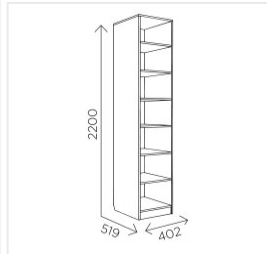

### Основные характеристики

Тип	пенал
Количество дверей	1
Угловой	нет
Материал корпуса	ЛДСП
Материал фасадов	МДФ с фрезеровкой
Наличие зеркала	нет
Ручки	металл
Опоры	пятниковые
Фурнитура	петли с доводчиком
Цветовая группа	светлое дерево
Комната	спальня, подростковая

### Габариты

Ширина	402 мм
Глубина	519 мм
Высота	2200 мм