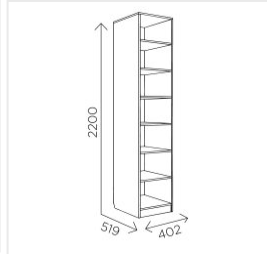

## Пенал Комфорт-S БОГУСЛАВА М4 дуб баррик/крем брюле

### Основные характеристики

Тип	пенал
Количество дверей	1
Угловой	нет
Материал корпуса	ЛДСП
Материал фасадов	МДФ с фрезеровкой
Наличие зеркала	нет
Ручки	металл
Опоры	пятниковые
Фурнитура	петли с доводчиком
Цветовая группа	светлое дерево
Комната	спальня, подростковая

### Габариты

Ширина	402 мм
Глубина	519 мм
Высота	2200 мм