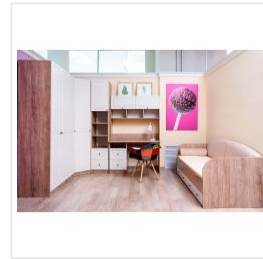

Пенал Комфорт-S БОГУСЛАВА М4 дуб баррик/крем брюле

Основные характеристики

Тип	пенал
Количество дверей	1
Угловой	нет
Материал корпуса	ЛДСП
Материал фасадов	МДФ с фрезеровкой
Наличие зеркала	нет
Ручки	металл
Опоры	пятниковые
Фурнитура	петли с доводчиком
Цветовая группа	светлое дерево
Комната	спальня, подростковая

Габариты

Ширина	402 мм
Глубина	519 мм
Высота	2200 мм

Дополнительные характеристики

Внутреннее наполнение	секция с 7 полками
Особенности	универсальная навеска фасада (открывать слева/справа)
Страна производства	Россия
Гарантия	24
EAN код	4631168667000