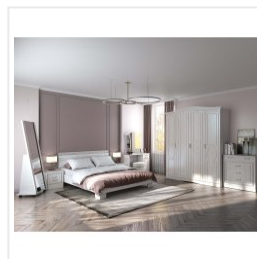

Шкаф Комфорт-S Гертруда М1 белый/спирея белая

Основные характеристики

Тип	Шкаф четырехстворчатый
Количество дверей	4
Угловой	нет
Материал корпуса	ЛДСП
Материал фасадов	МДФ с фрезеровкой
Кромка	ПВХ 0.45 мм
Наличие зеркала	нет
Ручки	металлические хром
Опоры	пятниковые
Фурнитура	петли с доводчиками
Цветовая группа	белый
Комната	гостиная, спальня, подростковая

Габариты

Ширина	1890 мм
Глубина	595 мм
Высота	2260 мм

Дополнительные характеристики

Внутреннее наполнение	2 секции со штангой под плечики, секция с полками
Особенности	МДФ карниз с фрезеровкой, пленка на фасадах с древесной текстурой