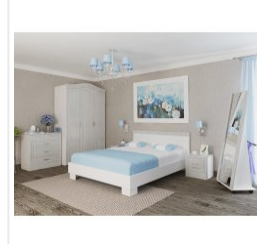

Шкаф Комфорт-S Гертруда М1 белый/спирея белая

Основные характеристики

Тип	Шкаф четырехстворчатый
Количество дверей	4
Угловой	нет
Материал корпуса	ЛДСП
Материал фасадов	МДФ с фрезеровкой
Кромка	ПВХ 0.45 мм
Наличие зеркала	нет
Ручки	металлические хром
Опоры	пятниковые
Фурнитура	петли с доводчиками
Цветовая группа	белый
Комната	гостиная, спальня, подростковая

Габариты

Ширина	1890 мм
Глубина	595 мм
Высота	2260 мм

Дополнительные характеристики

Внутреннее наполнение	2 секции со штангой под плечики, секция с полками
Особенности	МДФ карниз с фрезеровкой, пленка на фасадах с древесной текстурой