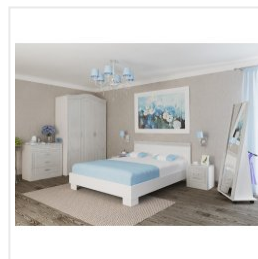

Шкаф Комфорт-С Гертруда М1 белый/спирея белая

Основные характеристики

Тип	Шкаф четырехстворчатый
Количество дверей	4
Угловой	нет
Материал корпуса	ЛДСП
Материал фасадов	МДФ с фрезеровкой
Кромка	ПВХ 0.45 мм
Наличие зеркала	нет
Ручки	металлические хром, с кристаллами
Опоры	пятниковые
Фурнитура	петли с доводчиками
Цветовая группа	белый
Комната	гостиная, спальня, подростковая

Габариты

Ширина	1890 мм
Глубина	595 мм
Высота	2260 мм

Дополнительные характеристики

Внутреннее наполнение	2 секции со штангой под плечики, секция с полками
Особенности	МДФ карниз с фрезеровкой, пленка на фасадах с древесной текстурой