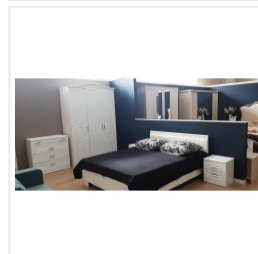

Шкаф Комфорт-С Гертруда М1 белый/спирея белая

Основные характеристики

Тип	Шкаф четырехстворчатый
Количество дверей	4
Угловой	нет
Материал корпуса	ЛДСП
Материал фасадов	МДФ с фрезеровкой
Кромка	ПВХ 0.45 мм
Наличие зеркала	нет
Ручки	металлические хром, с кристаллами
Опоры	пятниковые
Фурнитура	петли с доводчиками
Цветовая группа	белый
Комната	гостиная, спальня, подростковая

Габариты

Ширина	1890 мм
Глубина	595 мм
Высота	2260 мм

Дополнительные характеристики

Внутреннее наполнение	2 секции со штангой под плечики, секция с полками
Особенности	МДФ карниз с фрезеровкой, пленка на фасадах с древесной текстурой