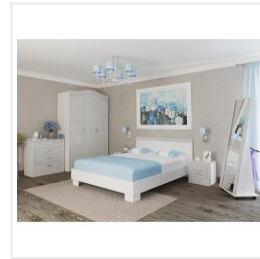

## Шкаф Комфорт-С Гертруда М2 белый/спирея белая

### Основные характеристики

Тип	шкаф трехстворчатый
Количество дверей	3
Угловой	нет
Материал корпуса	ЛДСП 16 мм
Материал фасадов	МДФ с фрезеровкой
Кромка	ПВХ 0.45 мм
Наличие зеркала	нет
Ручки	металлические хром
Опоры	пятниковые
Фурнитура	петли с доводчиками
Цветовая группа	белый
Комната	гостиная, спальня, подростковая

### Габариты

Ширина	1437 мм
Глубина	595 мм
Высота	2250 мм