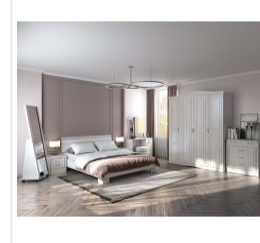

## Шкаф Комфорт-С Гертруда М2 белый/спирея белая

### Основные характеристики

Тип	шкаф трехстворчатый
Количество дверей	3
Угловой	нет
Материал корпуса	ЛДСП 16 мм
Материал фасадов	МДФ с фрезеровкой
Кромка	ПВХ 0.45 мм
Наличие зеркала	нет
Ручки	металлические хром
Опоры	пятниковые
Фурнитура	петли с доводчиками
Цветовая группа	белый
Комната	гостиная, спальня, подростковая

### Габариты

Ширина	1437 мм
Глубина	595 мм
Высота	2250 мм