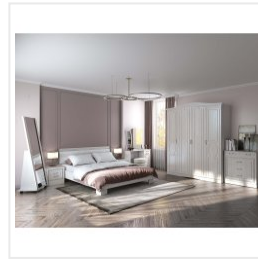

## Шкаф Комфорт-S Гертруда M2 белый/спирея белая

### Основные характеристики

Тип	шкаф трехстворчатый
Количество дверей	3
Угловой	нет
Материал корпуса	ЛДСП 16 мм
Материал фасадов	МДФ с фрезеровкой
Кромка	ПВХ 0.45 мм
Наличие зеркала	нет
Ручки	металлические хром, с кристаллами
Опоры	пятниковые
Фурнитура	петли с доводчиками
Цветовая группа	белый
Комната	гостиная, спальня, подростковая

### Габариты

Ширина	1437 мм
Глубина	595 мм
Высота	2250 мм