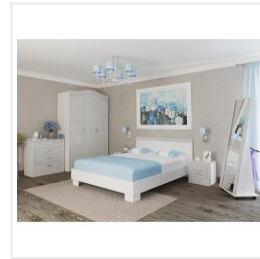

Шкаф Комфорт-С Гертруда М2 белый/спирея белая

Основные характеристики

Тип	шкаф трехстворчатый
Количество дверей	3
Угловой	нет
Материал корпуса	ЛДСП 16 мм
Материал фасадов	МДФ с фрезеровкой
Кромка	ПВХ 0.45 мм
Наличие зеркала	нет
Ручки	металлические хром
Опоры	пятниковые
Фурнитура	петли с доводчиками
Цветовая группа	белый
Комната	гостиная, спальня, подростковая

Габариты

Ширина	1437 мм
Глубина	595 мм
Высота	2250 мм

Дополнительные характеристики

Внутреннее наполнение	секция со штангой под плечики, секция с полками
Особенности	МДФ карниз с фрезеровкой, пленка на фасадах с древесной текстурой