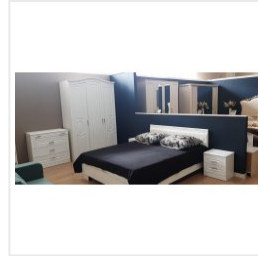

## Шкаф Комфорт-S Гертруда M2 белый/спирея белая

### Основные характеристики

Тип	шкаф трехстворчатый
Количество дверей	3
Угловой	нет
Материал корпуса	ЛДСП 16 мм
Материал фасадов	МДФ с фрезеровкой
Кромка	ПВХ 0.45 мм
Наличие зеркала	нет
Ручки	металлические хром, с кристаллами
Опоры	пятниковые
Фурнитура	петли с доводчиками
Цветовая группа	белый
Комната	гостиная, спальня, подростковая

### Габариты

Ширина	1437 мм
Глубина	595 мм
Высота	2250 мм