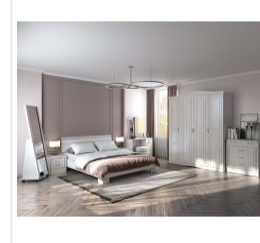

Шкаф Комфорт-С Гертруда М2 белый/спирея белая

Основные характеристики

Тип	шкаф трехстворчатый
Количество дверей	3
Угловой	нет
Материал корпуса	ЛДСП 16 мм
Материал фасадов	МДФ с фрезеровкой
Кромка	ПВХ 0.45 мм
Наличие зеркала	нет
Ручки	металлические хром
Опоры	пятниковые
Фурнитура	петли с доводчиками
Цветовая группа	белый
Комната	гостиная, спальня, подростковая

Габариты

Ширина	1437 мм
Глубина	595 мм
Высота	2250 мм

Дополнительные характеристики

Внутреннее наполнение	секция со штангой под плечики, секция с полками
Особенности	МДФ карниз с фрезеровкой, пленка на фасадах с древесной текстурой