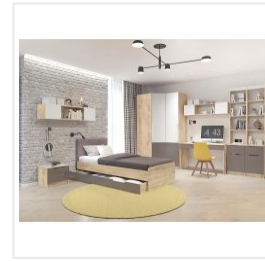

## Шкаф Комфорт-S Илия М15 дуб ирландский/амаретти/белый

### Габариты

Ширина	1598 мм
Глубина	569 мм
Высота	2200 мм