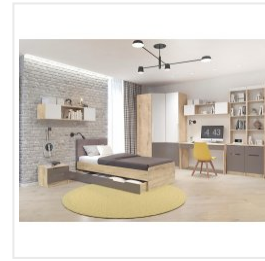

Шкаф Комфорт-S Илия М15 дуб ирландский/амаретти/белый

Основные характеристики

Тип	Шкаф четырехстворчатый
Количество дверей	4
Угловой	нет
Материал корпуса	ЛДСП
Материал фасадов	МДФ
Наличие зеркала	нет
Ящики	2 выдвижных ящика на шариковых направляющих
Ручки	из массива дерева, фрезеровка под ручки
Опоры	пятниковые
Фурнитура	Петли с доводчиками, шариковые направляющие
Цветовая группа	светлое дерево, коричневый
Комната	спальня, подростковая

Габариты

Ширина	1598 мм
Глубина	569 мм
Высота	2200 мм

Дополнительные характеристики

Внутреннее наполнение	2 секции с полками, секция с вешалом, 2 выдвижных ящика
-----------------------	---

Гарантия и сертификация