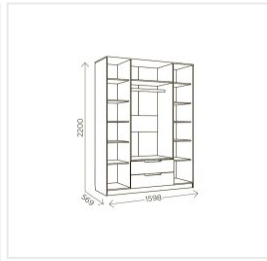

Шкаф Комфорт-S Илия М15 дуб ирландский/амаретти/белый

Основные характеристики

Тип	Шкаф четырехстворчатый
Количество дверей	4
Угловой	нет
Материал корпуса	ЛДСП
Материал фасадов	МДФ
Наличие зеркала	нет
Ящики	2 выдвижных ящика на шариковых направляющих
Ручки	из массива дерева, фрезеровка под ручки
Опоры	пятниковые
Фурнитура	Петли с доводчиками, шариковые направляющие
Цветовая группа	светлое дерево, коричневый
Комната	спальня, подростковая

Габариты

Ширина	1598 мм
Глубина	569 мм
Высота	2200 мм

Дополнительные характеристики

Внутреннее наполнение	2 секции с полками, секция с вешалом, 2 выдвижных ящика
-----------------------	---

Гарантия и сертификация