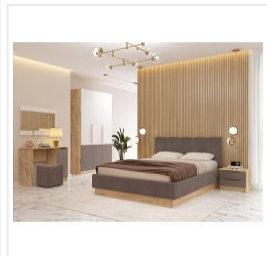

## Шкаф Комфорт-S Илия М15 дуб ирландский/амаретти/белый

### Основные характеристики

Тип	Шкаф четырехстворчатый
Количество дверей	4
Угловой	нет
Материал корпуса	ЛДСП
Материал фасадов	МДФ
Наличие зеркала	нет
Ящики	2 выдвижных ящика на шариковых направляющих
Ручки	из массива дерева, фрезеровка под ручки
Опоры	пятниковые
Фурнитура	Петли с доводчиками, шариковые направляющие
Цветовая группа	светлое дерево, коричневый
Комната	спальня, подростковая

### Габариты

Ширина	1598 мм
Глубина	569 мм
Высота	2200 мм