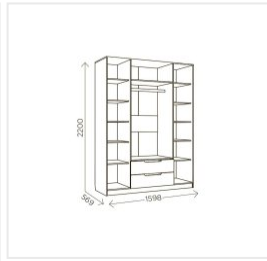

## Шкаф Комфорт-S Илия М15 дуб ирландский/амаретти/белый

### Основные характеристики

Тип	Шкаф четырехстворчатый
Количество дверей	4
Угловой	нет
Материал корпуса	ЛДСП
Материал фасадов	МДФ
Наличие зеркала	нет
Ящики	2 выдвижных ящика на шариковых направляющих
Ручки	из массива дерева, фрезеровка под ручки
Опоры	пятниковые
Фурнитура	Петли с доводчиками, шариковые направляющие
Цветовая группа	светлое дерево, коричневый
Комната	спальня, подростковая

### Габариты

Ширина	1598 мм
Глубина	569 мм
Высота	2200 мм

### Дополнительные характеристики

Внутреннее наполнение	2 секции с полками, секция с вешалом, 2 выдвижных ящика
-----------------------	---