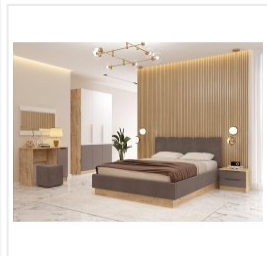

Шкаф Комфорт-S Илия М15 дуб ирландский/амаретти/белый

Основные характеристики

Тип	Шкаф четырехстворчатый
Количество дверей	4
Угловой	нет
Материал корпуса	ЛДСП
Материал фасадов	МДФ
Наличие зеркала	нет
Ящики	2 выдвижных ящика на шариковых направляющих
Ручки	из массива дерева, фрезеровка под ручки
Опоры	пятниковые
Фурнитура	Петли с доводчиками, шариковые направляющие
Цветовая группа	светлое дерево, коричневый
Комната	спальня, подростковая

Габариты

Ширина	1598 мм
Глубина	569 мм
Высота	2200 мм

Дополнительные характеристики

Внутреннее наполнение	2 секции с полками, секция с вешалом, 2 выдвижных ящика
-----------------------	---

Гарантия и сертификация