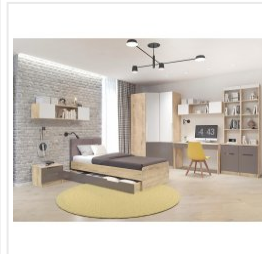

Шкаф Комфорт-S Илия М2 дуб ирландский/амаретти/белый

Основные характеристики

Тип	Шкаф двухстворчатый
Количество дверей	2
Угловой	нет
Материал корпуса	ЛДСП
Материал фасадов	МДФ
Наличие зеркала	нет
Ящики	2 выдвижных ящика на шариковых направляющих
Ручки	из массива дерева, фрезеровка под ручки
Опоры	пятниковые
Фурнитура	Петли с доводчиками, шариковые направляющие
Цветовая группа	светлое дерево, коричневый
Комната	спальня, подростковая

Габариты

Ширина	800 мм
Глубина	569 мм
Высота	2200 мм

Дополнительные характеристики

Внутреннее наполнение	секция с вешалом, 1 штанга, 2 выдвижных ящика
-----------------------	---

Гарантия и сертификация

Страна производства	Россия
Гарантия	24