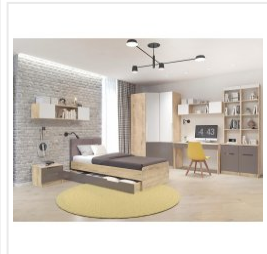

Шкаф Комфорт-S Илия М2 дуб ирландский/амаретти/белый

Основные характеристики

Тип	Шкаф двухстворчатый
Количество дверей	2
Угловой	нет
Материал корпуса	ЛДСП
Материал фасадов	МДФ
Наличие зеркала	нет
Ящики	2 выдвижных ящика на шариковых направляющих
Ручки	из массива дерева, фрезеровка под ручки
Опоры	пятниковые
Фурнитура	Петли с доводчиками, шариковые направляющие
Цветовая группа	светлое дерево, коричневый
Комната	спальня, подростковая

Габариты

Ширина	800 мм
Глубина	569 мм
Высота	2200 мм

Дополнительные характеристики

Внутреннее наполнение	секция с вешалом, 1 штанга, 2 выдвижных ящика
-----------------------	---

Гарантия и сертификация

Страна производства	РОССИЯ
Гарантия	24