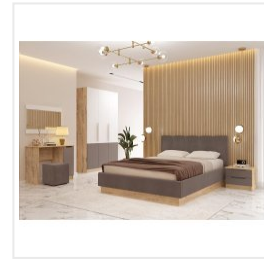

Шкаф Комфорт-S Илия М2 дуб ирландский/амаретти/белый

Основные характеристики

Тип	Шкаф двухстворчатый
Количество дверей	2
Угловой	нет
Материал корпуса	ЛДСП
Материал фасадов	МДФ
Наличие зеркала	нет
Ящики	2 выдвижных ящика на шариковых направляющих
Ручки	из массива дерева, фрезеровка под ручки
Опоры	пятниковые
Фурнитура	Петли с доводчиками, шариковые направляющие
Цветовая группа	светлое дерево, коричневый
Комната	спальня, подростковая

Габариты

Ширина	800 мм
Глубина	569 мм
Высота	2200 мм

Дополнительные характеристики

Внутреннее наполнение	секция с вешалом, 1 штанга, 2 выдвижных ящика
-----------------------	---

Гарантия и сертификация

Страна производства	РОССИЯ
Гарантия	24