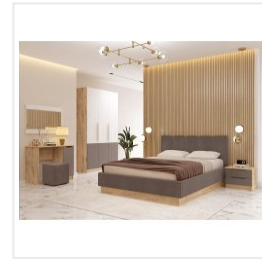

Шкаф Комфорт-S Илия М2 дуб ирландский/амаретти/белый

Основные характеристики

Тип	Шкаф двухстворчатый
Количество дверей	2
Угловой	нет
Материал корпуса	ЛДСП
Материал фасадов	МДФ
Наличие зеркала	нет
Ящики	2 выдвижных ящика на шариковых направляющих
Ручки	из массива дерева, фрезеровка под ручки
Опоры	пятниковые
Фурнитура	Петли с доводчиками, шариковые направляющие
Цветовая группа	светлое дерево, коричневый
Комната	спальня, подростковая

Габариты

Ширина	800 мм
Глубина	569 мм
Высота	2200 мм

Дополнительные характеристики

Внутреннее наполнение	секция с вешалом, 1 штанга, 2 выдвижных ящика
-----------------------	---

Гарантия и сертификация

Страна производства	Россия
Гарантия	24