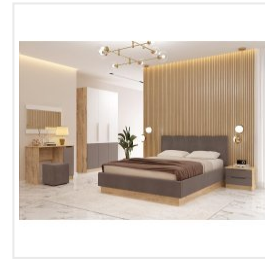

Шкаф Комфорт-S Илия М8 дуб ирландский/амаретти/белый

Основные характеристики

Тип	шкаф трехстворчатый
Количество дверей	3
Угловой	нет
Материал корпуса	ЛДСП
Материал фасадов	МДФ
Наличие зеркала	нет
Ручки	из массива дерева
Опоры	пятниковые
Фурнитура	петли с доводчиком
Цветовая группа	светлое дерево, коричневый
Комната	спальня, подростковая

Габариты

Ширина	1199 мм
Глубина	569 мм
Высота	2200 мм

Дополнительные характеристики

Внутреннее наполнение	секция с 6 полками, секция 2 полки и штанга под плечики
-----------------------	---

Гарантия и сертификация