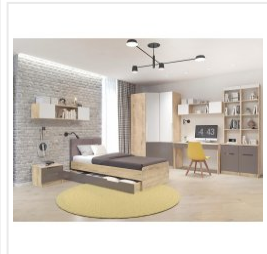

Шкаф Комфорт-S Илия М8 дуб ирландский/амаретти/белый

Основные характеристики

Тип	шкаф трехстворчатый
Количество дверей	3
Угловой	нет
Материал корпуса	ЛДСП
Материал фасадов	МДФ
Наличие зеркала	нет
Ручки	из массива дерева
Опоры	пятниковые
Фурнитура	петли с доводчиком
Цветовая группа	светлое дерево, коричневый
Комната	спальня, подростковая

Габариты

Ширина	1199 мм
Глубина	569 мм
Высота	2200 мм

Дополнительные характеристики

Внутреннее наполнение	секция с 6 полками, секция 2 полки и штанга под плечики

Гарантия и сертификация

Страна производства	РОССИЯ
Гарантия	24

Упаковка

Общий вес упаковок: 0 кг