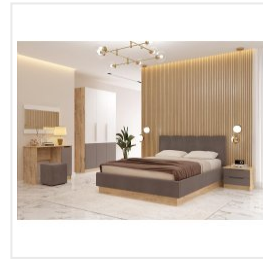

## Шкаф Комфорт-S Илия М8 дуб ирландский/амаретти/белый

### Основные характеристики

Тип	шкаф трехстворчатый
Количество дверей	3
Угловой	нет
Материал корпуса	ЛДСП
Материал фасадов	МДФ
Наличие зеркала	нет
Ручки	из массива дерева
Опоры	пятниковые
Фурнитура	петли с доводчиком
Цветовая группа	светлое дерево, коричневый
Комната	спальня, подростковая

### Габариты

Ширина	1199 мм
Глубина	569 мм
Высота	2200 мм