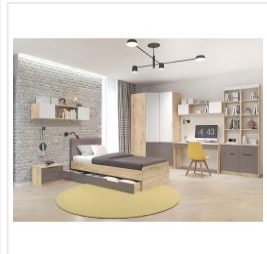

Шкаф Комфорт-S Илия М8 дуб ирландский/амаретти/белый

Основные характеристики

Тип	шкаф трехстворчатый
Количество дверей	3
Угловой	нет
Материал корпуса	ЛДСП
Материал фасадов	МДФ
Наличие зеркала	нет
Ручки	из массива дерева
Опоры	пятниковые
Фурнитура	петли с доводчиком
Цветовая группа	светлое дерево, коричневый
Комната	спальня, подростковая

Габариты

Ширина	1199 мм
Глубина	569 мм
Высота	2200 мм

Дополнительные характеристики

Внутреннее наполнение	секция с 6 полками, секция 2 полки и штанга под плечики
-----------------------	---

Гарантия и сертификация