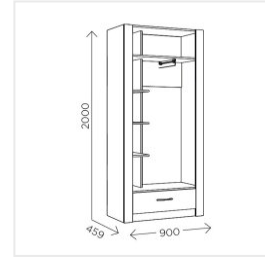

### Основные характеристики

Тип	Шкаф двухстворчатый
Количество дверей	2
Угловой	нет
Материал корпуса	ЛДСП 16 мм
Материал фасадов	МДФ
Наличие зеркала	нет
Ящики	1 выдвижной ящик на шариковых направляющих
Ручки	металлические, черные матовые
Опоры	пятниковые
Фурнитура	Петли с доводчиками, шариковые направляющие
Цветовая группа	светлое дерево
Комната	прихожая, спальня

### Габариты

Ширина	900 мм
Глубина	459 мм
Высота	2000 мм

### Дополнительные характеристики

Внутреннее наполнение	полки, секция с вешалом (микролифт), ящик выдвижной
-----------------------	---