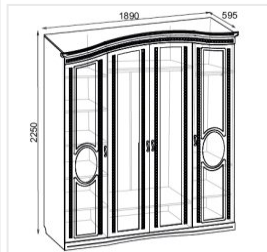

## Шкаф Комфорт-С М1 Гертруда белая лиственница/ясень жемчужный

Image not found or type unknown

### Основные характеристики

Тип	распашной
Количество дверей	4
Угловой	нет
Материал корпуса	ЛДСП
Материал фасадов	МДФ
Наличие зеркала	нет
Ящики	направляющие роликовые
Ручки	металл
Опоры	цоколь
Фурнитура	Hettich, Boyard
Цветовая группа	белый
Комната	спальня

### Габариты

Ширина	1890
Глубина	595
Высота	2260
Размеры	2260*1890*595