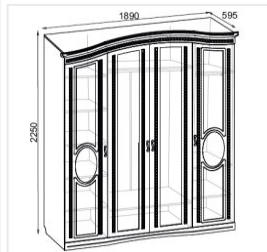

Шкаф Комфорт-С М1 Гертруда белая лиственница/ясень жемчужный

Image not found or type unknown

Основные характеристики

Тип	распашной
Количество дверей	4
Угловой	нет
Материал корпуса	ЛДСП
Материал фасадов	МДФ
Наличие зеркала	нет
Ящики	направляющие роликовые
Ручки	металл
Опоры	цоколь
Фурнитура	Hettich, Boyard
Цветовая группа	белый
Комната	спальня

Габариты

Ширина	1890
Глубина	595
Высота	2260
Размеры	2260*1890*595

Дополнительные характеристики

Гарантия и сертификация

Страна производства	Россия
Гарантия	24
EAN код	2100538600029

Упаковка

Пакет 1	580*2160*90 мм	60.5 кг
Пакет 2	580*1830*130 мм	60.5 кг
Пакет 3	470*2080*120 мм	53 кг