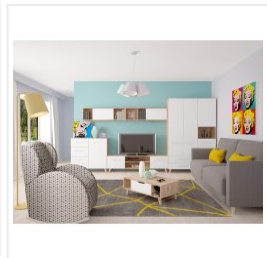

ФАБРИКА МЕБЕЛИ
КОМФОРТ-S

Шкаф Комфорт-S M1 Войтек дуб баррик/белый матовый

Основные характеристики

Тип	распашной
Угловой	нет
Наличие зеркала	нет
Материал корпуса	ЛДСП
Опоры	регулируемые
Количество дверей	2
Материал фасадов	МДФ
Ящики	направляющие шариковые
Ручки	металл
Цветовая группа	белый, светлое дерево
Комната	гостиная

Габариты

Ширина	800
Глубина	519
Высота	2110
Размеры	2110*800*519

Дополнительные характеристики

Внутреннее наполнение	1 штанга, 1 полка, 2 выдвижных ящика
Фурнитура	Hettich
Особенности	деревянные опоры

Гарантия и сертификация