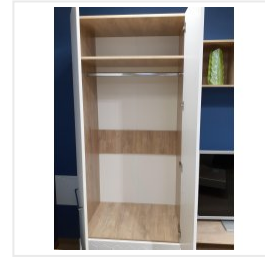

ФАБРИКА МЕБЕЛИ
КОМФОРТ-S

Шкаф Комфорт-S M1 Войтек дуб баррик/белый матовый

Основные характеристики

Тип	распашной
Угловой	нет
Наличие зеркала	нет
Материал корпуса	ЛДСП
Опоры	регулируемые
Количество дверей	2
Материал фасадов	МДФ
Ящики	направляющие шариковые
Ручки	металл
Цветовая группа	белый, светлое дерево
Комната	гостиная

Габариты

Ширина	800
Глубина	519
Высота	2110
Размеры	2110*800*519

Дополнительные характеристики

Внутреннее наполнение	1 штанга, 1 полка, 2 выдвижных ящика
Фурнитура	Hettich
Особенности	деревянные опоры

Гарантия и сертификация