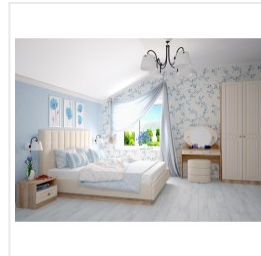

Шкаф Комфорт-S Богуслава М2 дуб баррик/крем брюле

Основные характеристики

Тип	распашной
Количество дверей	2
Угловой	нет
Материал корпуса	ЛДСП
Материал фасадов	МДФ с фрезеровкой
Наличие зеркала	нет
Ящики	нет
Ручки	металл
Опоры	пятниковые
Цветовая группа	светлое дерево
Комната	спальня, подростковая

Габариты

Ширина	802 мм
Глубина	519 мм
Высота	2200 мм
Размеры	2200*802*519

Дополнительные характеристики

Внутреннее наполнение	1 штанга и 2 полки
Особенности	фасад МДФ с фрезеровкой

Гарантия и сертификация