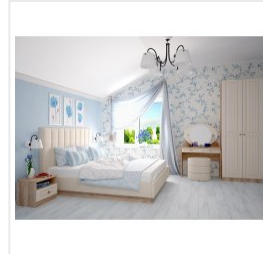

Шкаф Комфорт-S Богуслава М2 дуб баррик/крем брюле

Основные характеристики

Тип	распашной
Количество дверей	2
Угловой	нет
Материал корпуса	ЛДСП
Материал фасадов	МДФ с фрезеровкой
Наличие зеркала	нет
Ящики	нет
Ручки	металл
Опоры	пятниковые
Цветовая группа	светлое дерево
Комната	спальня, подростковая

Габариты

Ширина	802 мм
Глубина	519 мм
Высота	2200 мм
Размеры	2200*802*519

Дополнительные характеристики

Внутреннее наполнение	1 штанга и 2 полки
Особенности	фасад МДФ с фрезеровкой

Гарантия и сертификация