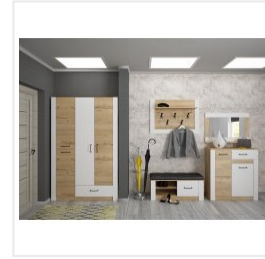

Шкаф Комфорт-С ЕВА 5 М2 дуб ирландский/белый матовый

Основные характеристики

Тип	шкаф трехстворчатый
Количество дверей	3
Угловой	нет
Материал корпуса	ЛДСП 16 мм
Материал фасадов	МДФ
Наличие зеркала	нет
Ящики	1 выдвижной ящик на шариковых направляющих
Ручки	металлические, черные матовые
Опоры	пятниковые
Фурнитура	Петли с доводчиками, шариковые направляющие
Цветовая группа	светлое дерево
Комната	прихожая

Габариты

Ширина	1259 мм
Глубина	459 мм
Высота	2000 мм

Дополнительные характеристики

Внутреннее наполнение	полки, секция с вешалом (микролифт), ящик выдвижной
-----------------------	-----------------------------------------------------