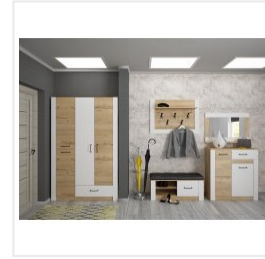

ФАБРИКА МЕБЕЛИ
КОМФОРТ-S

Шкаф Комфорт-S EVA 5 M2 дуб ирландский/белый матовый

Основные характеристики

Тип	шкаф трехстворчатый
Количество дверей	3
Угловой	нет
Материал корпуса	ЛДСП 16 мм
Материал фасадов	МДФ
Наличие зеркала	нет
Ящики	1 выдвижной ящик на шариковых направляющих
Ручки	металлические, черные матовые
Опоры	пятниковые
Фурнитура	Петли с доводчиками, шариковые направляющие
Цветовая группа	светлое дерево
Комната	прихожая

Габариты

Ширина	1259 мм
Глубина	459 мм
Высота	2000 мм

Дополнительные характеристики

Внутреннее наполнение	полки, секция с вешалом (микролифт), ящик выдвижной
-----------------------	---

Гарантия и сертификация