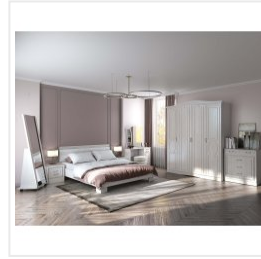

Шкаф Комфорт-S М2 Гертруда белая лиственница/ясень жемчужный

Основные характеристики

| | |
|-------------------|-----------------|
| Тип | распашной |
| Количество дверей | 3 |
| Угловой | нет |
| Материал корпуса | ЛДСП |
| Материал фасадов | МДФ |
| Наличие зеркала | нет |
| Ящики | нет |
| Ручки | металл |
| Опоры | цоколь |
| Фурнитура | Hettich, Boyard |
| Цветовая группа | белый |
| Комната | спальня |

Габариты

| | |
|---------|---------------|
| Ширина | 1437 |
| Глубина | 595 |
| Высота | 2250 |
| Размеры | 2250*1437*595 |

Дополнительные характеристики

| | |
|-----------------------|--------------------------------|
| Внутреннее наполнение | 1 штанга, 7 полок |
| Особенности | фигурная фрезеровка на фасадах |