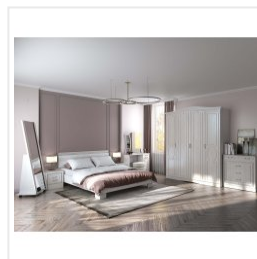

Шкаф Комфорт-S М2 Гертруда белая лиственница/ясень жемчужный

Основные характеристики

Тип	распашной
Количество дверей	3
Угловой	нет
Материал корпуса	ЛДСП
Материал фасадов	МДФ
Наличие зеркала	нет
Ящики	нет
Ручки	металл
Опоры	цоколь
Фурнитура	Hettich, Boyard
Цветовая группа	белый
Комната	спальня

Габариты

Ширина	1437
Глубина	595
Высота	2250
Размеры	2250*1437*595

Дополнительные характеристики

Внутреннее наполнение	1 штанга, 7 полок
Особенности	фигурная фрезеровка на фасадах

Гарантия и сертификация

Страна производства	РОССИЯ
Гарантия	24
EAN код	2100539200020