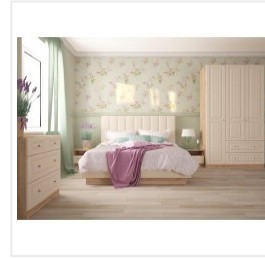

ФАБРИКА МЕБЕЛИ
КОМФОРТ-S

Шкаф Комфорт-S БОГУСЛАВА М8 дуб баррик/крем брюле

Основные характеристики

Тип	распашной
Количество дверей	3
Угловой	нет
Материал корпуса	ЛДСП
Материал фасадов	МДФ с фрезеровкой
Наличие зеркала	нет
Ящики	2 ящика, шариковые направляющие
Ручки	металл
Опоры	пятниковые
Фурнитура	Петли с доводчиками, шариковые направляющие
Цветовая группа	светлое дерево
Комната	спальня, подростковая

Габариты

Ширина	1203 мм
Глубина	519 мм
Высота	2200 мм
Размеры	2200*1203*519

Дополнительные характеристики

Внутреннее наполнение	8 полок, 1 штанга, 2 выдвижных ящика
Особенности	фигурная фрезеровка на фасадах