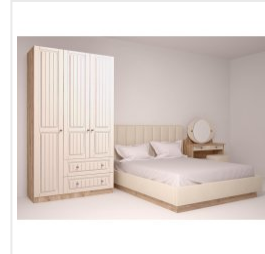

ФАБРИКА МЕБЕЛИ
КОМФОРТ-S

Шкаф Комфорт-S БОГУСЛАВА М8 дуб баррик/крем брюле

Основные характеристики

Тип	распашной
Количество дверей	3
Угловой	нет
Материал корпуса	ЛДСП
Материал фасадов	МДФ с фрезеровкой
Наличие зеркала	нет
Ящики	2 ящика, шариковые направляющие
Ручки	металл
Опоры	пятниковые
Фурнитура	Петли с доводчиками, шариковые направляющие
Цветовая группа	светлое дерево
Комната	спальня, подростковая

Габариты

Ширина	1203 мм
Глубина	519 мм
Высота	2200 мм
Размеры	2200*1203*519

Дополнительные характеристики

Внутреннее наполнение	8 полок, 1 штанга, 2 выдвижных ящика
Особенности	фигурная фрезеровка на фасадах