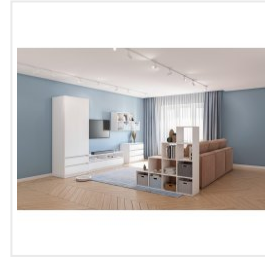

ФАБРИКА МЕБЕЛИ
КОМФОРТ-С

ШКАФ-КУПЕ Комфорт-С АГАТА М2 белый

Основные характеристики

Тип	Шкаф-купе
Количество дверей	2
Угловой	нет
Материал корпуса	ЛДСП 16 мм
Материал фасадов	ЛДСП 16 мм
Кромка	ПВХ 0.45 мм
Наличие зеркала	нет
Опоры	пятниковые
Цветовая группа	белый
Комната	гостиная, спальня, подростковая

Габариты

Ширина	1199 мм
Глубина	569 мм
Высота	2200 мм

Дополнительные характеристики

Внутреннее наполнение	1 штанга и 7 полок
-----------------------	--------------------

Гарантия и сертификация

Страна производства	Россия
Гарантия	24
EAN код	4631168666331