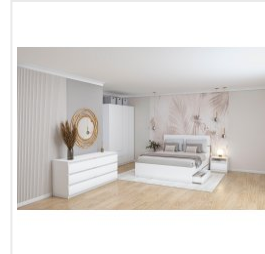

ФАБРИКА МЕБЕЛИ
КОМФОРТ-С

ШКАФ-КУПЕ Комфорт-С АГАТА М2 белый

Основные характеристики

Тип	Шкаф-купе
Количество дверей	2
Угловой	нет
Материал корпуса	ЛДСП 16 мм
Материал фасадов	ЛДСП 16 мм
Кромка	ПВХ 0.45 мм
Наличие зеркала	нет
Опоры	пятниковые
Цветовая группа	белый
Комната	гостиная, спальня, подростковая

Габариты

Ширина	1199 мм
Глубина	569 мм
Высота	2200 мм

Дополнительные характеристики

Внутреннее наполнение	1 штанга и 7 полок
-----------------------	--------------------

Гарантия и сертификация

Страна производства	Россия
Гарантия	24
EAN код	4631168666331