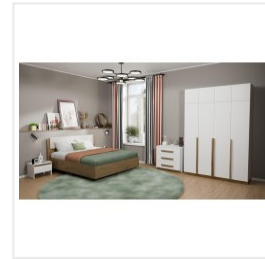

Шкаф навесной Комфорт-С АДЕЛЬ М6 антресоль белый

Основные характеристики

Материал каркаса	ЛДСП 16 мм
Материал фасадов	ЛДСП 16 мм
Цветовая группа	белый

Габариты

Ширина	400 мм
Глубина	520 мм
Высота	400 мм
Размеры	400x520x400 мм

Дополнительные характеристики

Фурнитура	петли с доводчиком, механизм открывания дверей push to open
Особенности	Антресоль, как дополнительная надстройка для шкафов Адель М3, Адель М4. Можно использовать, как отдельный навесной шкафчик.