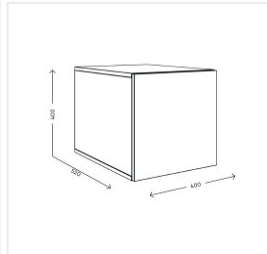

Шкаф навесной Комфорт-С АДЕЛЬ М6 антресоль белый

Основные характеристики

Материал каркаса	ЛДСП 16 мм
Материал фасадов	ЛДСП 16 мм
Цветовая группа	белый

Габариты

Ширина	400 мм
Глубина	520 мм
Высота	400 мм
Размеры	400x520x400 мм

Дополнительные характеристики

Фурнитура	петли с доводчиком, механизм открывания дверей push to open
Особенности	Антресоль, как дополнительная надстройка для шкафов Адель М3, Адель М4. Можно использовать, как отдельный навесной шкафчик.