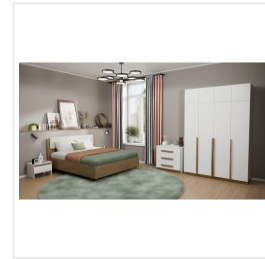

## Шкаф навесной Комфорт-С АДЕЛЬ М6 антресоль белый

### Основные характеристики

Материал корпуса	ЛДСП 16 мм
Материал фасадов	ЛДСП 16 мм
Кромка	ПВХ 0.45 мм
Фурнитура	петли с доводчиком, механизм открывания дверей push to open
Цветовая группа	белый

### Габариты

Ширина	400 мм
Глубина	520 мм
Высота	400 мм
Размеры	400x520x400 мм