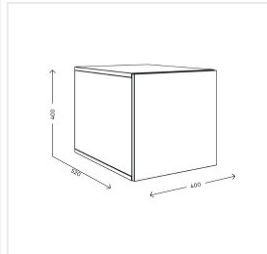

## Шкаф навесной Комфорт-С АДЕЛЬ М6 антресоль белый

### Основные характеристики

Материал корпуса	ЛДСП 16 мм
Материал фасадов	ЛДСП 16 мм
Кромка	ПВХ 0.45 мм
Фурнитура	петли с доводчиком, механизм открывания дверей push to open
Цветовая группа	белый

### Габариты

Ширина	400 мм
Глубина	520 мм
Высота	400 мм
Размеры	400x520x400 мм