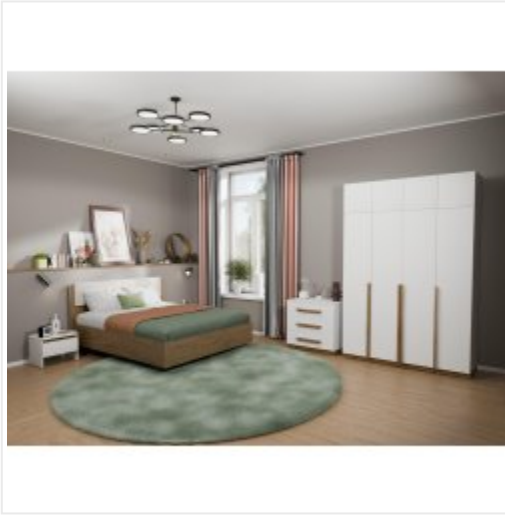

## Спальный гарнитур Комфорт-С АДЕЛЬ белый/дуб вотан

### Основные характеристики

Материал корпуса	ЛДСП 16 мм
Материал фасадов	ЛДСП 16 мм
Кромка	ПВХ 0.45 и 2 мм
Цвет	белый/дуб вотан
Ручки	из массива дерева (дуб)
Опоры	пятниковые
Кровать	мягкая вставка из экокожи на изголовье, спальное место 1600x2000 мм, ортопедическое основание на ленточном креплении в комплекте
Фурнитура	ящики: шариковые направляющие плавного хода, дверцы: петли с доводчиками