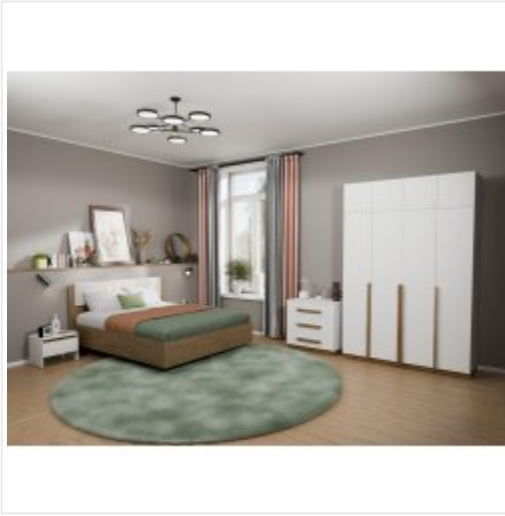

ФАБРИКА МЕБЕЛИ
КОМФОРТ-S

Спальный гарнитур Комфорт-S АДЕЛЬ белый/дуб вотан

Основные характеристики

Материал корпуса	ЛДСП 16 мм
Материал фасадов	ЛДСП 16 мм
Кромка	ПВХ 0.45 и 2 мм
Цвет	белый/дуб вотан
Ручки	из массива дерева (дуб)
Опоры	пятниковые
Кровать	мягкая вставка из экокожи на изголовье, спальное место 1600x2000 мм, ортопедическое основание на ленточном креплении в комплекте
Фурнитура	ящики: шариковые направляющие плавного хода, дверцы: петли с доводчиками