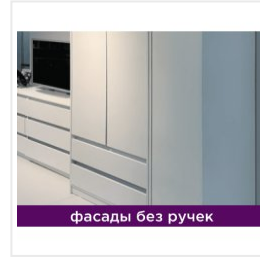

ФАБРИКА МЕБЕЛИ
КОМФОРТ-S

Спальный гарнитур Комфорт-S АГАТА белый

основание в комплекте

ящик на колёсах

фасады без ручек

шариковые направляющие

Основные характеристики

Материал корпуса	ЛДСП 16 мм
Материал фасадов	ЛДСП 16 мм
Кромка	ПВХ 0.45 мм, 2 мм
Ящики	шариковые направляющие
Цвет	белый
Ручки	без ручек, механизм открывания push to open
Опоры	пятниковые
Кровать	3 размера 1200 / 1400 / 1600 x 2000 мм. Ортопедическое основание (ленточное) в комплекте. Выкатной ящик для кровати приобретается отдельно.
Полки	можно использовать в качестве полок стеллажи Агата М4, М14
Фурнитура	шариковые направляющие плавного хода, петли с доводчиками, push-to-open