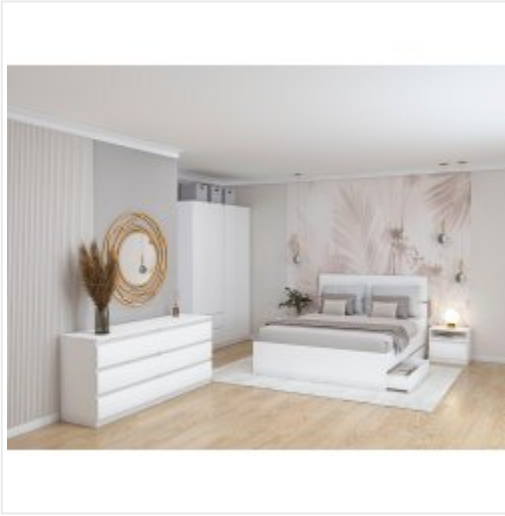

ФАБРИКА МЕБЕЛИ
КОМФОРТ-S

Спальный гарнитур Комфорт-S АГАТА белый

основание в комплекте

ящик на колёсах

фасады без ручек

шариковые направляющие

Основные характеристики

Материал корпуса	ЛДСП 16 мм
Материал фасадов	ЛДСП 16 мм
Кромка	ПВХ 0.45 мм, 2 мм
Ящики	шариковые направляющие
Цвет	белый
Ручки	без ручек, механизм открывания push to open
Опоры	пятниковые
Кровать	3 размера 1200 / 1400 / 1600 x 2000 мм. Ортопедическое основание (ленточное) в комплекте. Выкатной ящик для кровати приобретается отдельно.
Полки	можно использовать в качестве полок стеллажи Агата М4, М14
Фурнитура	шариковые направляющие плавного хода, петли с доводчиками, push-to-open

Дополнительные характеристики

Особенности

Универсальные модули различного назначения с функциональной фурнитурой, стеллажи М4 и М14 можно использовать, как полки. ПВХ кромка 2 мм на столешнице: письменный стол, комоды. Размерный ряд кроватей 1200/1400/1600. Ортопедическое основание (ленточное) в комплекте. Кровати можно комплектовать выкатными ящиками (приобретаются отдельно). Туалетный стол с раскладным зеркалом. Удобная сборка модулей.