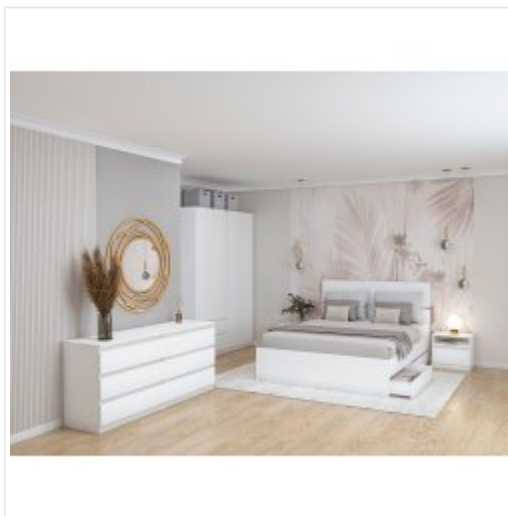

ФАБРИКА МЕБЕЛИ
КОМФОРТ-S

Спальный гарнитур Комфорт-S АГАТА белый

основание в комплекте

ящик на колёсах

фасады без ручек

шариковые направляющие

Основные характеристики

| | |
|------------------|---|
| Материал корпуса | ЛДСП 16 мм |
| Материал фасадов | ЛДСП 16 мм |
| Кромка | ПВХ 0.45 мм, 2 мм |
| Ящики | шариковые направляющие |
| Цвет | белый |
| Ручки | без ручек, механизм открывания push to open |
| Опоры | пятниковые |
| Кровать | 3 размера 1200 / 1400 / 1600 x 2000 мм. Ортопедическое основание (ленточное) в комплекте. Выкатной ящик для кровати приобретается отдельно. |
| Полки | можно использовать в качестве полок стеллажи Агата М4, М14 |
| Фурнитура | шариковые направляющие плавного хода, петли с доводчиками, push-to-open |

Дополнительные характеристики

Особенности

Универсальные модули различного назначения с функциональной фурнитурой, стеллажи М4 и М14 можно использовать, как полки. ПВХ кромка 2 мм на столешнице: письменный стол, комоды. Размерный ряд кроватей 1200/1400/1600. Ортопедическое основание (ленточное) в комплекте. Кровати можно комплектовать выкатными ящиками (приобретаются отдельно). Туалетный стол с раскладным зеркалом. Удобная сборка модулей.