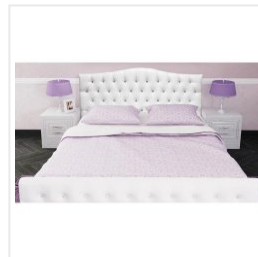

ФАБРИКА МЕБЕЛИ
КОМФОРТ-С

Спальный гарнитур Комфорт-С Гертруда

Основные характеристики

Материал корпуса

ЛДСП 16мм; кромка ПВХ 0,45мм, кромка
ПВХ 2мм

Материал фасадов

МДФ с пленкой ПВХ

Дополнительные характеристики