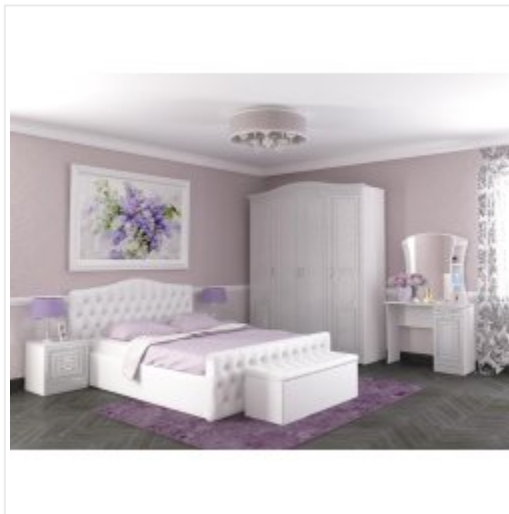

ФАБРИКА МЕБЕЛИ
КОМФОРТ-С

Спальный гарнитур Комфорт-С Гертруда

Основные характеристики

Материал корпуса

ЛДСП 16мм; кромка ПВХ 0,45мм, кромка
ПВХ 2мм

Материал фасадов

МДФ с пленкой ПВХ

Дополнительные характеристики