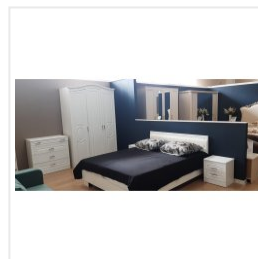

ФАБРИКА МЕБЕЛИ
КОМФОРТ-С

Спальный гарнитур Комфорт-С ГЕРТРУДА белый/спирея белая

Основные характеристики

Материал корпуса	ЛДСП 16 мм
Материал фасадов	МДФ с фрезеровкой
Кромка	ПВХ 0,45 мм
Ящики	шариковые направляющие
Цвет	белый / спирея белая
Ручки	металлические ручки с кристаллами, хромовые
Опоры	пятниковые
Кровать	Размерный ряд: спальное место 1400/1600x2000 мм, Мягкое изголовье из экокожи, МДФ вставка с фрезировкой. Без основания (приобретается отдельно).
Зеркало	Напольное, на роликах, с вешалом для плечиков
Фурнитура	шариковые направляющие плавного хода, петли с доводчиками

Дополнительные характеристики

Особенности

Шкафы имеют изящный карниз.
Эффектная фрезеровка на фасадах.
Столешница комода, туалетного стола и прикроватной тумбы из МДФ.
Зеркало - напольное на роликах, с вешалом для плечиков.