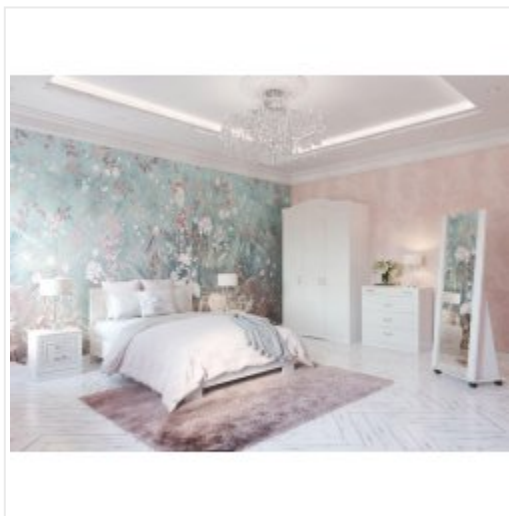

ФАБРИКА МЕБЕЛИ
КОМФОРТ-С

Спальный гарнитур Комфорт-С ГЕРТРУДА белый/спирея белая

Основные характеристики

Материал корпуса	ЛДСП 16 мм
Материал фасадов	МДФ с фрезеровкой
Кромка	ПВХ 0,45 мм
Ящики	шариковые направляющие
Цвет	белый / спирея белая
Ручки	металлические ручки с кристаллами, хромовые
Опоры	пятниковые
Кровать	Размерный ряд: спальное место 1400/1600x2000 мм, Мягкое изголовье из экокожи, МДФ вставка с фрезировкой. Без основания (приобретается отдельно).
Зеркало	Напольное, на роликах, с вешалом для плечиков
Фурнитура	шариковые направляющие плавного хода, петли с доводчиками

Дополнительные характеристики

Особенности

Шкафы имеют изящный карниз.
Эффектная фрезеровка на фасадах.
Столешница комода, туалетного стола и прикроватной тумбы из МДФ.
Зеркало - напольное на роликах, с вешалом для плечиков.