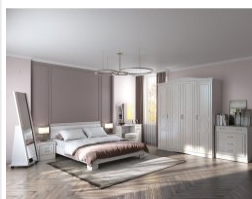

ФАБРИКА МЕБЕЛИ
КОМФОРТ-С

Спальный гарнитур Комфорт-С ГЕРТРУДА белый/спирея белая

Основные характеристики

Материал корпуса	ЛДСП 16 мм
Материал фасадов	МДФ с фрезеровкой
Кромка	ПВХ 0,45 мм
Ящики	шариковые направляющие
Цвет	белый / спирея белая
Ручки	металлические ручки с кристаллами, хромовые
Опоры	пятниковые
Кровать	Размерный ряд: спальное место 1400/1600x2000 мм, Мягкое изголовье из экокожи, МДФ вставка с фрезировкой. Без основания (приобретается отдельно).
Зеркало	Напольное, на роликах, с вешалом для плечиков
Фурнитура	шариковые направляющие плавного хода, петли с доводчиками

Дополнительные характеристики

Особенности

Шкафы имеют изящный карниз.
Эффектная фрезеровка на фасадах.
Столешница комода, туалетного стола и прикроватной тумбы из МДФ.
Зеркало - напольное на роликах, с вешалом для плечиков.