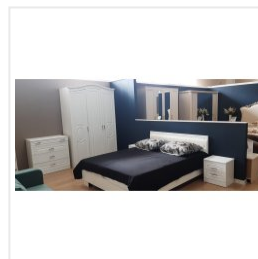

ФАБРИКА МЕБЕЛИ
КОМФОРТ-С

Спальный гарнитур Комфорт-С ГЕРТРУДА белый/спирея белая

Основные характеристики

Материал корпуса	ЛДСП 16 мм
Материал фасадов	МДФ с фрезеровкой
Кромка	ПВХ 0,45 мм
Ящики	шариковые направляющие
Цвет	белый / спирея белая
Ручки	металлические ручки, хромовые
Опоры	пятниковые
Кровать	Размерный ряд: спальное место 1400/1600x2000 мм, Мягкое изголовье из экокожи, МДФ вставка с фрезировкой. Без основания (приобретается отдельно).
Зеркало	Напольное, на роликах, с вешалом для плечиков
Фурнитура	шариковые направляющие плавного хода, петли с доводчиками

Дополнительные характеристики

Особенности

Шкафы имеют изящный карниз. Эффектная фрезеровка на фасадах. Столешница комода, туалетного стола и прикроватной тумбы из МДФ. Зеркало - напольное на роликах, с вешалом для плечиков.