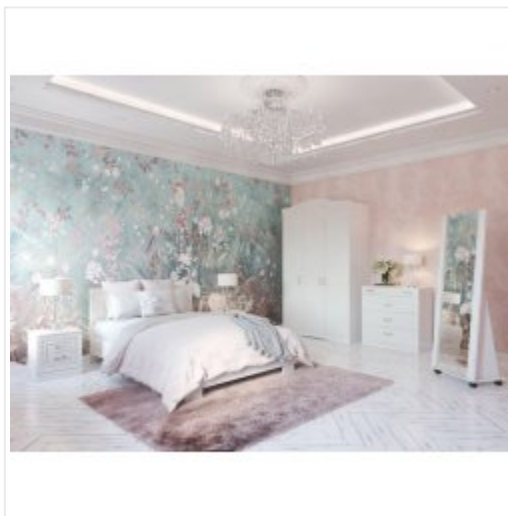

ФАБРИКА МЕБЕЛИ
КОМФОРТ-С

Спальный гарнитур Комфорт-С ГЕРТРУДА белый/спирея белая

Основные характеристики

Материал корпуса	ЛДСП 16 мм
Материал фасадов	МДФ с фрезеровкой
Кромка	ПВХ 0,45 мм
Ящики	шариковые направляющие
Цвет	белый / спирея белая
Ручки	металлические ручки с кристаллами, хромовые
Опоры	пятниковые
Кровать	Размерный ряд: спальное место 1400/1600x2000 мм, Мягкое изголовье из экокожи, МДФ вставка с фрезировкой. Без основания (приобретается отдельно).
Зеркало	Напольное, на роликах, с вешалом для плечиков
Фурнитура	шариковые направляющие плавного хода, петли с доводчиками

Дополнительные характеристики

Особенности

Шкафы имеют изящный карниз.
Эффектная фрезеровка на фасадах.
Столешница комода, туалетного стола и прикроватной тумбы из МДФ.
Зеркало - напольное на роликах, с вешалом для плечиков.