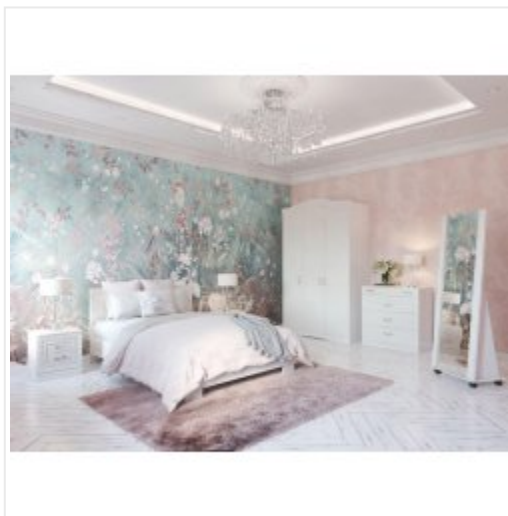

ФАБРИКА МЕБЕЛИ
КОМФОРТ-С

Спальный гарнитур Комфорт-С ГЕРТРУДА белый/спирея белая

Основные характеристики

Материал корпуса	ЛДСП 16 мм
Материал фасадов	МДФ с фрезеровкой
Кромка	ПВХ 0,45 мм
Ящики	шариковые направляющие
Цвет	белый / спирея белая
Ручки	металлические ручки, хромовые
Опоры	пятниковые
Кровать	Размерный ряд: спальное место 1400/1600x2000 мм, Мягкое изголовье из экокожи, МДФ вставка с фрезировкой. Без основания (приобретается отдельно).
Зеркало	Напольное, на роликах, с вешалом для плечиков
Фурнитура	шариковые направляющие плавного хода, петли с доводчиками

Дополнительные характеристики

Особенности

Шкафы имеют изящный карниз. Эффектная фрезеровка на фасадах. Столешница комода, туалетного стола и прикроватной тумбы из МДФ. Зеркало - напольное на роликах, с вешалом для плечиков.