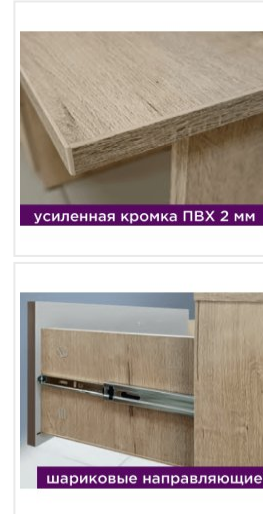

### Основные характеристики

Материал корпуса	ЛДСП 16 мм
Материал фасадов	МДФ с пвх пленкой soft-touch амаретти
Кромка	ПВХ 0.45 мм, 2 мм
Ящики	шариковые направляющие
Цвет	дуб ирландский / амаретти / белый
Ручки	из массива дерева, интегрированные
Опоры	пятниковые
Кровать	Кровать с мягким изголовьем и царгами, размерный ряд 1400/1600x2000 мм. Ортопедическое основание, подъемный механизм, ящик вкладной - приобретаются отдельно.
Зеркало	навесное
Фурнитура	шариковые направляющие плавного хода, петли с доводчиками