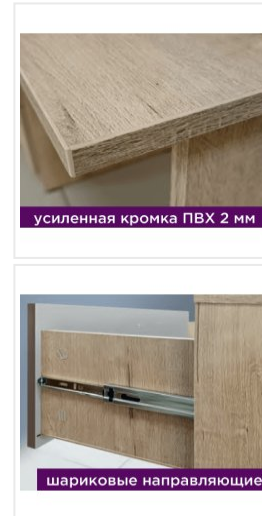

Спальный гарнитур Комфорт-S ИЛИЯ дуб ирландский/амаретти/белый

Основные характеристики

Материал корпуса	ЛДСП 16 мм
Материал фасадов	МДФ с пвх пленкой soft-touch амаретти
Кромка	ПВХ 0.45 мм, 2 мм
Ящики	шариковые направляющие
Цвет	дуб ирландский / амаретти / белый
Ручки	из массива дерева, интегрированные
Опоры	пятниковые
Кровать	Кровать с мягким изголовьем и царгами, размерный ряд 1400/1600x2000 мм. Ортопедическое основание, подъемный механизм, ящик вкладной - приобретаются отдельно.
Зеркало	навесное
Фурнитура	шариковые направляющие плавного хода, петли с доводчиками

Дополнительные характеристики

Особенности

Долговечная ПВХ кромка 2 мм на открытых элементах столешниц. Комод, прикроватная тумба, туалетный стол - фасады с вырезами под ручки. Универсальная навеска фасадов.