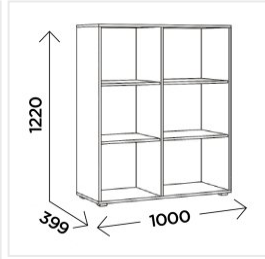

Стеллаж Комфорт-S ВИЛЛИТУС М3 дуб вотан/графит

Основные характеристики

Материал фасада	МДФ с ПВХ пленкой
Угловой	нет
Материал каркаса	ЛДСП 16 мм
Дополнительные опции	3 открытые полки, 3 закрытые
Опоры	регулируемые
Наличие задней стенки	да
Цветовая группа	серый

Полки

Кол-во полок	6
--------------	---

Габариты

Высота	1220 мм
Ширина	1000 мм
Глубина	399 мм
Размеры	1000x399x1220 мм

Дополнительные характеристики

Особенности	ручки из массива дуба
Материал задней стенки	ДВП