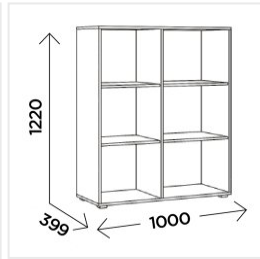

ФАБРИКА МЕБЕЛИ
КОМФОРТ-S

Стеллаж Комфорт-S ВИЛЛИТУС М3 дуб вотан/графит

Основные характеристики

Материал фасада	МДФ с ПВХ пленкой
Угловой	нет
Материал каркаса	ЛДСП 16 мм
Дополнительные опции	3 открытые полки, 3 закрытые
Опоры	регулируемые
Наличие задней стенки	да
Цветовая группа	серый

Полки

Кол-во полок	6
--------------	---

Габариты

Высота	1220 мм
Ширина	1000 мм
Глубина	399 мм
Размеры	1000x399x1220 мм

Дополнительные характеристики

Особенности	ручки из массива дуба
Материал задней стенки	ДВП