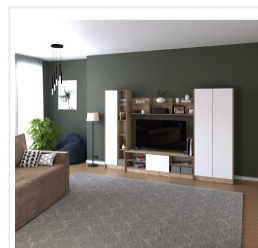

Стенка Комфорт-S ВИКТОРИЯ дуб ирландский/белый

Основные характеристики

Каркас	ЛДСП 16 мм
Фасад	ЛДСП 16 мм
Опоры	пятниковые
Ручки	нет

Габариты

Высота	2000 мм
Ширина	3026 мм
Глубина	440 мм
Размеры	3026x440x2000 мм

Дополнительные характеристики

Внутреннее наполнение	шкаф с вешалом для плечиков - микро лифт
Особенности	Вместительный ящик с распашным фасадом тумбы под телевизор. Возможность установки навесной полки между модулями (без монтажа на стену). Сборка на левую/правую сторону