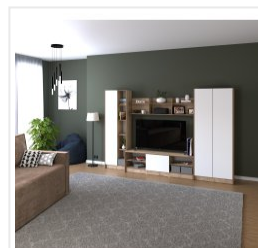

Стенка Комфорт-S ВИКТОРИЯ дуб ирландский/белый

Основные характеристики

Каркас	ЛДСП 16 мм
Фасад	ЛДСП 16 мм
Опоры	пятниковые
Ручки	нет

Габариты

Высота	2000 мм
Ширина	3026 мм
Глубина	440 мм
Размеры	3026x440x2000 мм

Дополнительные характеристики

Внутреннее наполнение	шкаф с вешалом для плечиков - микро лифт
Особенности	Вместительный ящик с распашным фасадом тумбы под телевизор. Возможность установки навесной полки между модулями (без монтажа на стену). Сборка на левую/правую сторону

Гарантия и сертификация

Гарантия	24

Упаковка

Пакет 1	95*460*2016 мм	53.7 кг
Пакет 2	108*460*1640 мм	47 кг
Пакет 3	127*400*1908 мм	51.5 кг

Общий вес упаковок: 152.2 кг