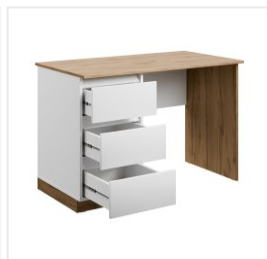

## Стол компьютерный Комфорт-С АДЕЛЬ М11 белый/дуб вотан

### Основные характеристики

Тип стола	Стол письменный
Материал корпуса	ЛДСП 16 мм
Материал фасадов	ЛДСП 16 мм
Материал столешницы	ЛДСП 16 мм
Кромка	ПВХ 0.45 мм и 2 мм
Форма столешницы	прямоугольная
Раскладывается	нет
Надстройка	нет
Опоры (ножки)	пятниковые
Цветовая группа	белый

### Габариты

Ширина	1100 мм
Высота	760 мм
Глубина	600 мм
Размеры	1100x600x760 мм

### Дополнительные характеристики

Особенности	универсальная сборка (на левую/правую сторону), долговечная и безопасная пвх-кромка 2 мм на столешнице
-------------	--