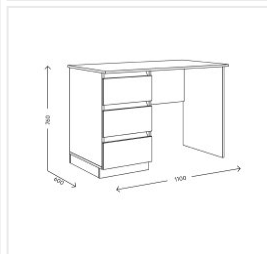

## Стол компьютерный Комфорт-S АДЕЛЬ M11 белый/дуб вотан

### Основные характеристики

Тип стола	Стол письменный
Материал корпуса	ЛДСП 16 мм
Материал фасадов	ЛДСП 16 мм
Материал столешницы	ЛДСП 16 мм
Кромка	ПВХ 0.45 мм и 2 мм
Форма столешницы	прямоугольная
Раскладывается	нет
Надстройка	нет
Опоры (ножки)	пятниковые
Цветовая группа	белый

### Габариты

Ширина	1100 мм
Высота	760 мм
Глубина	600 мм
Размеры	1100x600x760 мм