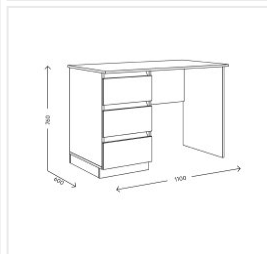

## Стол компьютерный Комфорт-С АДЕЛЬ М11 белый/дуб вотан

### Основные характеристики

Тип стола	Стол письменный
Материал корпуса	ЛДСП 16 мм
Материал фасадов	ЛДСП 16 мм
Материал столешницы	ЛДСП 16 мм
Кромка	ПВХ 0.45 мм и 2 мм
Форма столешницы	прямоугольная
Раскладывается	нет
Надстройка	нет
Опоры (ножки)	пятниковые
Цветовая группа	белый

### Габариты

Ширина	1100 мм
Высота	760 мм
Глубина	600 мм
Размеры	1100x600x760 мм