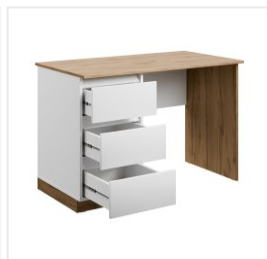

## Стол компьютерный Комфорт-S АДЕЛЬ M11 белый/дуб вотан

### Основные характеристики

Тип стола	Стол письменный
Материал корпуса	ЛДСП 16 мм
Материал фасадов	ЛДСП 16 мм
Материал столешницы	ЛДСП 16 мм
Кромка	ПВХ 0.45 мм и 2 мм
Форма столешницы	прямоугольная
Раскладывается	нет
Надстройка	нет
Опоры (ножки)	пятниковые
Цветовая группа	белый

### Габариты

Ширина	1100 мм
Высота	760 мм
Глубина	600 мм
Размеры	1100x600x760 мм

### Дополнительные характеристики

Особенности	универсальная сборка (на левую/правую сторону), долговечная и безопасная пвх-кромка 2 мм на столешнице
-------------	--