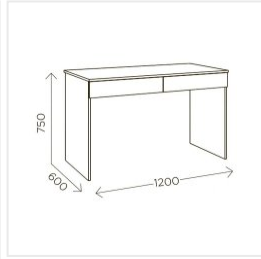

Стол письменный Комфорт-S Илия М6 дуб ирландский/амаретти

Основные характеристики

Тип стола	Стол письменный
Материал корпуса	ЛДСП 16 мм
Материал фасадов	МДФ
Материал столешницы	ЛДСП 16 мм
Кромка	ПВХ 0.45 мм и 2 мм
Форма столешницы	прямоугольная
Раскладывается	нет
Надстройка	нет
Опоры (ножки)	пятниковые
Цветовая группа	светлое дерево, коричневый

Габариты

Ширина	1200 мм
Высота	750 мм
Глубина	600 мм
Размеры	1200x600x750 мм

Дополнительные характеристики

Особенности	столешница ЛДСП 16 мм с долговечной ПВХ кромкой 2 мм, Два встроенных ящика под столешницей на шариковых направляющих
-------------	--