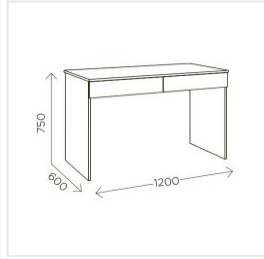

Стол письменный Комфорт-С Илия М6 дуб ирландский/амаретти

Основные характеристики

Тип стола	Стол письменный
Материал корпуса	ЛДСП 16 мм
Материал фасадов	МДФ
Материал столешницы	ЛДСП 16 мм
Кромка	ПВХ 0.45 мм и 2 мм
Форма столешницы	прямоугольная
Раскладывается	нет
Надстройка	нет
Опоры (ножки)	пятниковые
Цветовая группа	светлое дерево, коричневый

Габариты

Ширина	1200 мм
Высота	750 мм
Глубина	600 мм
Размеры	1200x600x750 мм

Дополнительные характеристики

Особенности	столешница ЛДСП 16 мм с долговечной ПВХ кромкой 2 мм, Два встроенных ящика под столешницей на шариковых направляющих
-------------	--