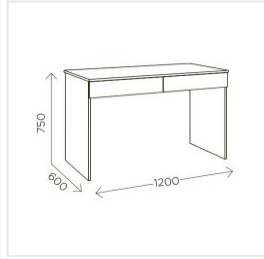

## Стол письменный Комфорт-S Илия М6 дуб ирландский/амаретти

### Основные характеристики

Тип стола	Стол письменный
Материал корпуса	ЛДСП 16 мм
Материал фасадов	МДФ
Материал столешницы	ЛДСП 16 мм
Кромка	ПВХ 0.45 мм и 2 мм
Форма столешницы	прямоугольная
Раскладывается	нет
Надстройка	нет
Опоры (ножки)	пятниковые
Цветовая группа	светлое дерево, коричневый

### Габариты

Ширина	1200 мм
Высота	750 мм
Глубина	600 мм
Размеры	1200x600x750 мм

### Дополнительные характеристики

Особенности	столешница ЛДСП 16 мм с долговечной ПВХ кромкой 2 мм, Два встроенных ящика под столешницей на шариковых направляющих
-------------	--