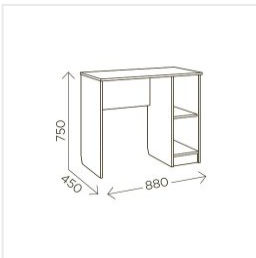

## Стол туалетный Комфорт-S Илия М11 дуб ирландский/амаретти

### Габариты

Ширина	880 мм
Глубина	450 мм
Высота	750 мм
Размеры	880x450x750 мм