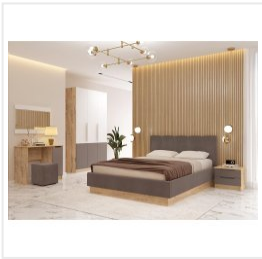

Стол туалетный Комфорт-С Илия М11 дуб ирландский/амаретти

Image not found or type unknown

Основные характеристики

Материал корпуса	ЛДСП
Материал фасадов	МДФ
Зеркало	приобретается отдельно
Ручки	интегрированные, фрезеровка под ручку на дверце
Опоры	пятниковые
Фурнитура	петли с доводчиком

Габариты

Ширина	880 мм
Глубина	450 мм
Высота	750 мм
Размеры	880x450x750 мм

Дополнительные характеристики

Особенности	столешница с пвх кромкой 2 мм
-------------	-------------------------------

Гарантия и сертификация