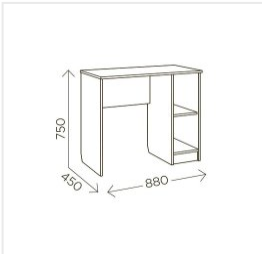

Стол туалетный Комфорт-С Илия М11 дуб ирландский/амаретти

Image not found or type unknown

Основные характеристики

Материал корпуса	ЛДСП
Материал фасадов	МДФ
Зеркало	приобретается отдельно
Ручки	интегрированные, фрезеровка под ручку на дверце
Опоры	пятниковые
Фурнитура	петли с доводчиком

Габариты

Ширина	880 мм
Глубина	450 мм
Высота	750 мм
Размеры	880x450x750 мм

Дополнительные характеристики

Особенности	столешница с пвх кромкой 2 мм
-------------	-------------------------------

Гарантия и сертификация