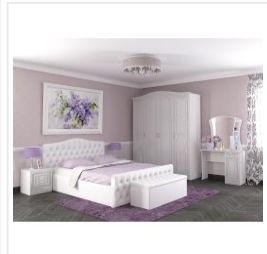

## Стол туалетный Комфорт-С М6 Гертруда белая лиственница/ясень жемчужный

Image not found or type unknown