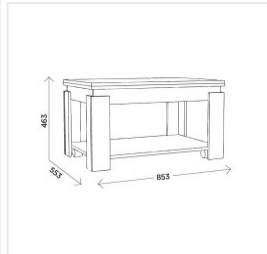

Стол журнальный Комфорт-С ЯНУШ 1 таксония темная

[Инструкция по сборке здесь](#)

Основные характеристики

Форма столешницы	прямоугольная
Материал столешницы	ЛДСП
Раскладывается	нет
Опоры (ножки)	колеса роликовые
Цветовая группа	темное дерево

Габариты

Ширина	853 мм
Глубина	553 мм
Высота	463 мм
Размеры	853x553x463 мм

Дополнительные характеристики

Гарантия и сертификация

Страна производства	Россия
Гарантия	24
EAN код	4631168740079

Упаковка

Пакет 1	89*560*880 мм	21.64 кг
---------	---------------	----------