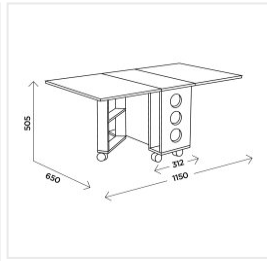

Стол журнальный Комфорт-С ЯНУШ 7 дуб баррик/крем брюле

Основные характеристики

| | |
|---------------------|------------------|
| Форма столешницы | прямоугольная |
| Материал столешницы | ЛДСП 16 мм |
| Раскладывается | да |
| Механизм раскладки | книжка |
| Опоры (ножки) | колеса роликовые |
| Цветовая группа | светлое дерево |
| Стол-книжка | да |

Габариты

| | |
|--------------------|-----------------|
| Ширина | 312(1115) мм |
| Глубина | 650 мм |
| Высота | 505 мм |
| В разложенном виде | 1150x650x505 мм |
| Размеры | 312x650x505 мм |

Дополнительные характеристики

Упаковка

| | | |
|---------|----------------|-------|
| Пакет 1 | 120*450*660 мм | 21 кг |
|---------|----------------|-------|

Общий вес упаковок: 21 кг