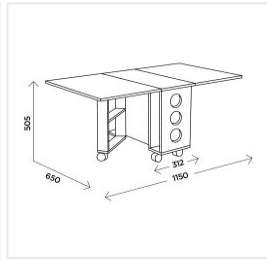

Стол журнальный Комфорт-S ЯНУШ 7 дуб баррик/крем брюле

Основные характеристики

Форма столешницы	прямоугольная
Материал столешницы	ЛДСП 16 мм
Раскладывается	да
Механизм раскладки	книжка
Опоры (ножки)	колеса роликовые
Цветовая группа	светлое дерево
Стол-книжка	да

Габариты

Ширина	312(1115) мм
Глубина	650 мм
Высота	505 мм
В разложенном виде	1150x650x505 мм
Размеры	312x650x505 мм

Дополнительные характеристики

Особенности	3 положения раскладки
-------------	-----------------------