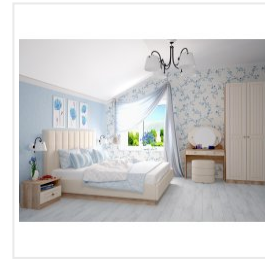

Стол туалетный Комфорт-С Богуслава М11 дуб баррик светлый/крем брюле

Основные характеристики

Материал корпуса	ЛДСП
Материал фасадов	МДФ
Зеркало	есть
Ручки	металлические
Опоры	нерегулируемые
Фурнитура	шариковые направляющие