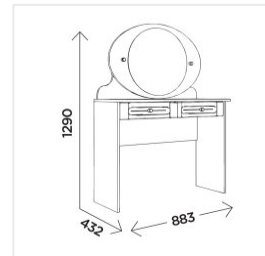

Стол туалетный Комфорт-S Богуслава М11 дуб баррик светлый/крем брюле

Основные характеристики

Материал корпуса	ЛДСП
Материал фасадов	МДФ
Зеркало	есть
Ручки	металлические
Опоры	нерегулируемые
Фурнитура	шариковые направляющие

Габариты

Ширина	883 мм
Глубина	432 мм
Высота	1290 мм
Размеры	1290x883x432 мм

Дополнительные характеристики

Особенности	фрезерованный фасад
-------------	---------------------

Гарантия и сертификация

Страна производства	РОССИЯ
Гарантия	24
EAN код	2100778000016

Упаковка

Пакет 1	440*115*900 мм	21.92 кг
Пакет 2	575*35*780 мм	7.06 кг

Общий вес упаковок: 28.98 кг