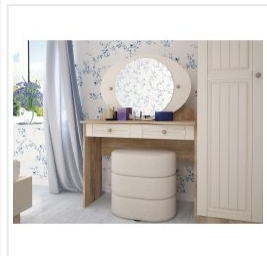

Стол туалетный Комфорт-S Богуслава М11 дуб баррик светлый/крем брюле

Основные характеристики

Материал корпуса	ЛДСП
Материал фасадов	МДФ
Зеркало	есть
Ручки	металлические
Опоры	нерегулируемые
Фурнитура	шариковые направляющие