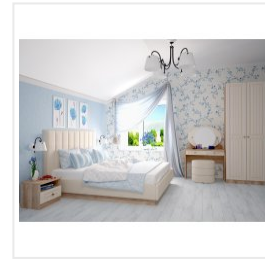

Стол туалетный Комфорт-S Богуслава М11 дуб баррик светлый/крем брюле

Основные характеристики

Материал корпуса	ЛДСП
Материал фасадов	МДФ
Зеркало	есть
Ручки	металлические
Опоры	нерегулируемые
Фурнитура	шариковые направляющие