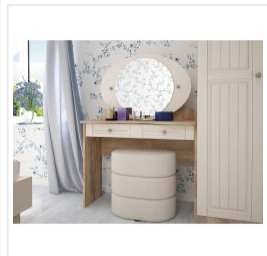

Стол туалетный Комфорт-С Богуслава М11 дуб баррик светлый/крем брюле

Основные характеристики

Материал корпуса	ЛДСП
Материал фасадов	МДФ
Зеркало	есть
Ручки	металлические
Опоры	нерегулируемые
Фурнитура	шариковые направляющие