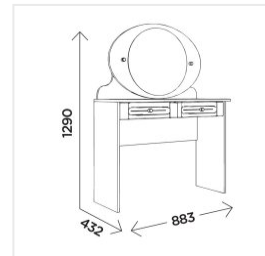

Стол туалетный Комфорт-С Богуслава М11 дуб баррик светлый/крем брюле

Основные характеристики

Материал корпуса	ЛДСП
Материал фасадов	МДФ
Зеркало	есть
Ручки	металлические
Опоры	нерегулируемые
Фурнитура	шариковые направляющие

Габариты

Ширина	883 мм
Глубина	432 мм
Высота	1290 мм
Размеры	1290x883x432 мм

Дополнительные характеристики

Особенности	фрезерованный фасад
-------------	---------------------

Гарантия и сертификация

Страна производства	Россия
Гарантия	24
EAN код	2100778000016

Упаковка

Пакет 1	440*115*900 мм	21.92 кг
Пакет 2	575*35*780 мм	7.06 кг

Общий вес упаковок: 28.98 кг