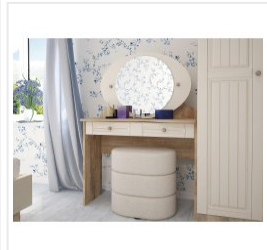

## Стол туалетный Комфорт-S Богуслава М11 дуб баррик светлый/крем брюле

### Габариты

Ширина	883 мм
Глубина	432 мм
Высота	1290 мм
Размеры	1290x883x432 мм