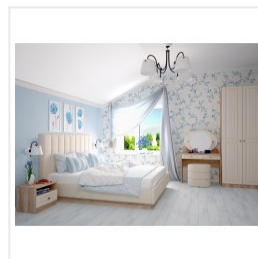

## Стол туалетный Комфорт-S Богуслава М11 дуб баррик светлый/крем брюле

### Габариты

Ширина	883 мм
Глубина	432 мм
Высота	1290 мм
Размеры	1290x883x432 мм