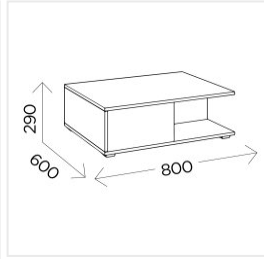

Стол журнальный Комфорт-С ВИЛЛИТУС М10 дуб вотан/графит

Основные характеристики

Форма столешницы	прямоугольная
Материал корпуса	МДФ
Материал столешницы	ЛДСП 16 мм
Раскладывается	нет
Опоры (ножки)	колеса роликовые
Цветовая группа	светлое дерево, серый

Габариты

Ширина	800 мм
Глубина	600 мм
Высота	290 мм
Размеры	800x600x290 мм

Дополнительные характеристики

Гарантия и сертификация

Страна производства	Россия
EAN код	2002965700016

Упаковка

Пакет 1	74*810*615 мм	22.62 кг
---------	---------------	----------