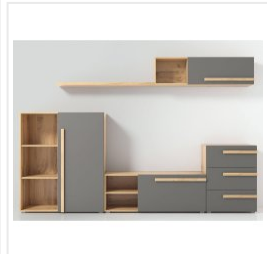

ФАБРИКА МЕБЕЛИ
КОМФОРТ-С

Тумба под телевизор Комфорт-С ВИЛЛИТУС М4 1200 дуб вотан/графит

Материал

Материал корпуса	ЛДСП 16 мм
Опоры	регулируемые
Ручки	массив дуба
Материал фасадов	МДФ, покрытие ПВХ пленкой
Ящики и полки	1 выдвижной ящик, 2 полки