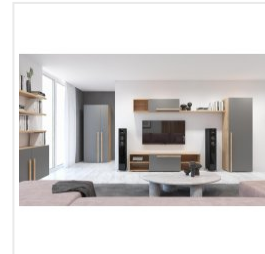

ФАБРИКА МЕБЕЛИ
КОМФОРТ-С

Тумба под телевизор Комфорт-С ВИЛЛИТУС М4 1200 дуб вотан/графит

Материал

Материал корпуса	ЛДСП 16 мм
Опоры	регулируемые
Ручки	массив дуба
Материал фасадов	МДФ, покрытие ПВХ пленкой
Ящики и полки	1 выдвижной ящик, 2 полки