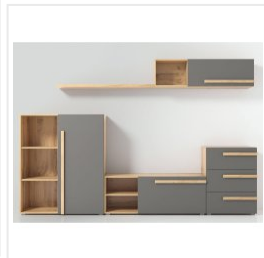

Тумба под телевизор Комфорт-S ВИЛЛИТУС М4 1200 дуб вотан/графит

Материал

Материал корпуса	ЛДСП 16 мм
Опоры	регулируемые
Ручки	массив дуба
Материал фасадов	МДФ, покрытие ПВХ пленкой
Ящики и полки	1 выдвижной ящик, 2 полки