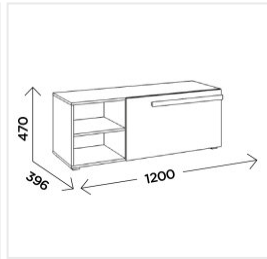

ФАБРИКА МЕБЕЛИ
КОМФОРТ-С

Тумба под телевизор Комфорт-С ВИЛЛИТУС М4 1200 дуб вотан/графит

Материал

Материал корпуса	ЛДСП 16 мм
Опоры	регулируемые
Ручки	массив дуба
Материал фасадов	МДФ, покрытие ПВХ пленкой
Ящики и полки	1 выдвижной ящик, 2 полки

Размеры

Ширина	1200 мм
Глубина	396 мм
Высота	470 мм

Дополнительные характеристики

Гарантия и сертификация

Страна производства	Россия
Гарантия	24
EAN код	2002910300018

Упаковка

Пакет 1	397*87*1215 мм	25.58 кг
Пакет 2	460*30*807 мм	5.6 кг