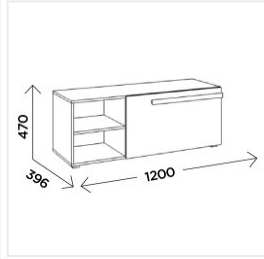

Тумба под телевизор Комфорт-S ВИЛЛИТУС М4 1200 дуб вотан/графит

Материал

Материал корпуса	ЛДСП 16 мм
Опоры	регулируемые
Ручки	массив дуба
Материал фасадов	МДФ, покрытие ПВХ пленкой
Ящики и полки	1 выдвижной ящик, 2 полки

Размеры

Ширина	1200 мм
Глубина	396 мм
Высота	470 мм

Дополнительные характеристики

Гарантия и сертификация

Страна производства	РОССИЯ
Гарантия	24
EAN код	2002910300018

Упаковка

Пакет 1	397*87*1215 мм	25.58 кг
Пакет 2	460*30*807 мм	5.6 кг