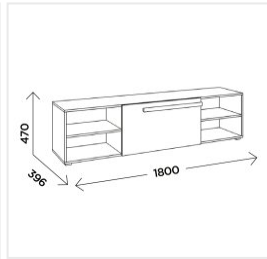

Тумба под телевизор Комфорт-С ВИЛЛИТУС М5 1800 дуб вотан/графит

Материал

Материал корпуса	ЛДСП 16 мм
Опоры	регулируемые
Материал фасадов	МДФ, покрытие ПВХ пленкой
Ящики и полки	1 ящик, шариковые направляющие

Размеры

Ширина	1800 мм
Глубина	396 мм
Высота	470 мм

Дополнительные характеристики

Гарантия и сертификация

Страна производства	РОССИЯ
EAN код	2002912700014

Упаковка

Пакет 1	440*75*1815 мм	33.2 кг
Пакет 2	460*63*805 мм	13 кг