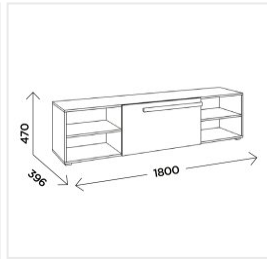

Тумба под телевизор Комфорт-S ВИЛЛИТУС М5 1800 дуб вотан/графит

Материал

Материал корпуса	ЛДСП 16 мм
Опоры	регулируемые
Материал фасадов	МДФ, покрытие ПВХ пленкой
Ящики и полки	1 ящик, шариковые направляющие

Размеры

Ширина	1800 мм
Глубина	396 мм
Высота	470 мм

Дополнительные характеристики

Гарантия и сертификация

Страна производства	Россия
EAN код	2002912700014

Упаковка

Пакет 1	440*75*1815 мм	33.2 кг
Пакет 2	460*63*805 мм	13 кг