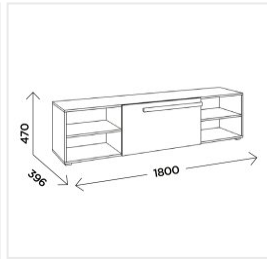

Тумба под телевизор Комфорт-С ВИЛЛИТУС М5 1800 дуб вотан/графит

Материал

Материал корпуса	ЛДСП 16 мм
Опоры	регулируемые
Материал фасадов	МДФ, покрытие ПВХ пленкой
Ящики и полки	1 ящик, шариковые направляющие

Размеры

Ширина	1800 мм
Глубина	396 мм
Высота	470 мм

Дополнительные характеристики

Гарантия и сертификация

Страна производства	Россия
EAN код	2002912700014

Упаковка

Пакет 1	440*75*1815 мм	33.2 кг
Пакет 2	460*63*805 мм	13 кг