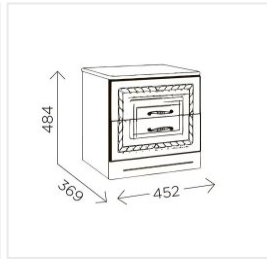

Тумба прикроватная Комфорт-С Гертруда М5 белый/спирея белая

Основные характеристики

Производитель	Комфорт-С
Цвет	белый/спирея белая
Корпус	ЛДСП
Фасад	МДФ с фрезеровкой
Опоры	пятниковые
Ручки	металлическая ручка, хром
Ящики	2

Габариты

Ширина	452 мм
Глубина	370 мм
Высота	484 мм
Размеры	452x370x484 мм

Дополнительные характеристики

Фурнитура	шариковые направляющие
Особенности	столешница из мдф

Гарантия и сертификация

Страна производства	Россия
Гарантия	24