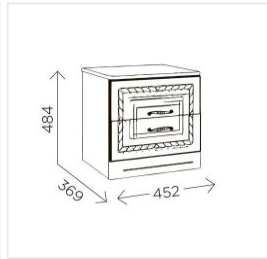

Тумба прикроватная Комфорт-С Гертруда М5 белый/спирея белая

Основные характеристики

Производитель	Комфорт-С
Цвет	белый/спирея белая
Корпус	ЛДСП
Фасад	МДФ с фрезеровкой
Опоры	пятниковые
Ручки	металлическая ручка, хром, декоративная с кристаллами
Ящики	2

Габариты

Ширина	452 мм
Глубина	370 мм
Высота	484 мм
Размеры	452x370x484 мм

Дополнительные характеристики

Фурнитура	шариковые направляющие
Особенности	столешница из мдф

Гарантия и сертификация

Страна производства	Россия
Гарантия	24