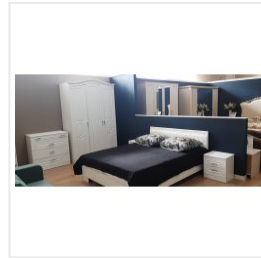

Тумба прикроватная Комфорт-С Гертруда М5 белый/спирея белая

Основные характеристики

Производитель	Комфорт-С
Цвет	белый/спирея белая
Корпус	ЛДСП
Фасад	МДФ с фрезеровкой
Опоры	пятниковые
Ручки	металлическая ручка, хром, декоративная с кристаллами
Ящики	2

Габариты

Ширина	452 мм
Глубина	370 мм
Высота	484 мм
Размеры	452x370x484 мм

Дополнительные характеристики

Фурнитура	шариковые направляющие
Особенности	столешница из мдф

Гарантия и сертификация

Страна производства	Россия
Гарантия	24