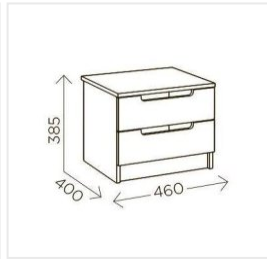

Тумба прикроватная Комфорт-С Илия М10 дуб ирландский/амаретти

Основные характеристики

Производитель	Комфорт-С
Цвет	дуб ирландский/амаретти
Корпус	ЛДСП
Фасад	МДФ
Опоры	пятниковые
Ручки	интегрированные
Ящики	2

Габариты

Ширина	460 мм
Глубина	400 мм
Высота	385 мм
Размеры	460x400x385 мм

Дополнительные характеристики

Фурнитура	шариковые направляющие
Особенности	мдф фасады с фрезеровкой под ручку

Гарантия и сертификация