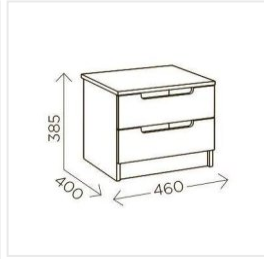

Тумба прикроватная Комфорт-С Илия М10 дуб ирландский/амаретти

Основные характеристики

Производитель	Комфорт-С
Цвет	дуб ирландский/амаретти
Корпус	ЛДСП
Фасад	МДФ
Опоры	пятниковые
Ручки	интегрированные
Ящики	2

Габариты

Ширина	460 мм
Глубина	400 мм
Высота	385 мм
Размеры	460x400x385 мм

Дополнительные характеристики

Фурнитура	шариковые направляющие
Особенности	мдф фасады с фрезеровкой под ручку

Гарантия и сертификация