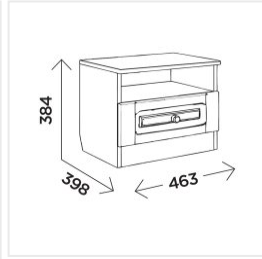

Тумба прикроватная Комфорт-С БОГУСЛАВА М10 дуб баррик светлый/крем брюле

Основные характеристики

Производитель	Комфорт-С
Цвет	дуб баррик светлый/крем брюле
Корпус	ЛДСП
Фасад	МДФ
Опоры	нерегулируемые
Ручки	металл
Ящики	1

Габариты

Ширина	463 мм
Глубина	398 мм
Высота	384 мм
Размеры	463x398x384 мм

Дополнительные характеристики

Фурнитура	шариковые направляющие
Особенности	ЛДСП 16 мм, кромка ПВХ 0,4 и 2 мм; МДФ с ПВХ пленкой и фрезеровкой; цвет ручки - античная бронза