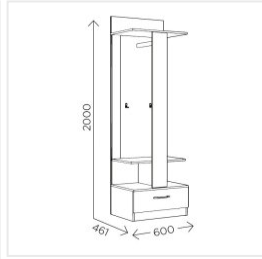

Вешалка напольная Комфорт-С ЕВА 5 М4 дуб ирландский/белый матовый

Image not found or type unknown

Основные характеристики

Материал фасада	МДФ
Угловой	нет
Материал каркаса	ЛДСП
Дополнительные опции	крючки для одежды, полка, выдвижной ящик
Опоры	пятниковые
Наличие задней стенки	да
Цветовая группа	светлое дерево

Полки

Кол-во полок	1
--------------	---

Габариты

Высота	2000 мм
Ширина	600 мм
Глубина	459 мм
Размеры	600x459x2000 мм

Дополнительные характеристики

Особенности	вешало напольное, модульная прихожая ЕВА 5
-------------	--