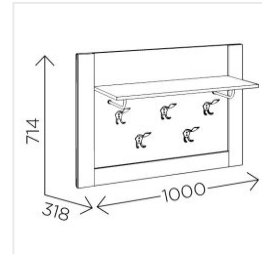

Вешалка настенная Комфорт-С ЕВА 5 М8 дуб ирландский/белый матовый

Основные характеристики

Материал корпуса	ЛДСП, МДФ
Дополнительные опции	Полка, 5 крючков для одежды
Цветовая группа	светлое дерево

Габариты

Ширина	1000 мм
Глубина	318 мм
Высота	714 мм
Размеры	1000x318x714 мм

Дополнительные характеристики

Особенности	навеска на стену
-------------	------------------

Гарантия и сертификация

Страна производства	Россия
Гарантия	24
EAN код	2100831000014