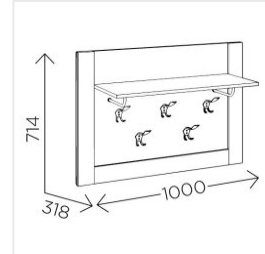

ФАБРИКА МЕБЕЛИ
КОМФОРТ-С

Вешалка настенная Комфорт-С ЕВА 5 М8 дуб ирландский/белый матовый

Основные характеристики

Материал корпуса	ЛДСП, МДФ
Дополнительные опции	Полка, 5 крючков для одежды
Цветовая группа	светлое дерево

Габариты

Ширина	1000 мм
Глубина	318 мм
Высота	714 мм
Размеры	1000x318x714 мм

Дополнительные характеристики

Особенности	навеска на стену
-------------	------------------

Гарантия и сертификация

Страна производства	РОССИЯ
Гарантия	24
EAN код	2100831000014

Упаковка

Пакет 1	40*720*1010 мм	21 кг
Пакет 2	75*150*350 мм	1 кг

Общий вес упаковок: 22 кг