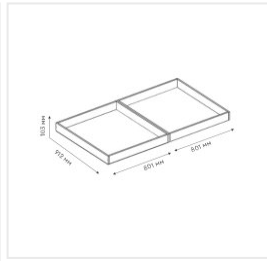

Ящик для кровати Комфорт-S вкладной 1600 белый

Основные характеристики

Тип	ящик для кровати
Материал	ЛДСП 16 мм
Обивка	нет
Основание	лдсп
Изголовье	нет

Габариты

Ширина	1602 мм
Глубина	912 мм
Высота	103 мм
Спальное место	1602x912x103мм

Дополнительные характеристики

Матрас в комплекте	нет
Ящик для белья	да
Особенности	Ящик вкладной, 2 секции. Для кроватей Комфорт-S с подъемным механизмом
Цветовая группа	белый

Гарантия и сертификация

Страна производства	Россия
Гарантия	18