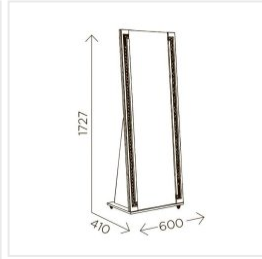

Зеркало Комфорт-S Гертруда М7 белый/спирея белая

Основные характеристики

Материал	ЛДСП/МДФ
Каркас	ЛДСП
Дополнительные элементы	МДФ накладки с фрезеровкой

Габариты

Высота	1727 мм
Ширина	600 мм
Глубина	410 мм
Размеры (В*Ш*Г)	600x410x1727 мм

Дополнительные характеристики

Особенности	Напольное зеркало, роликовые опоры, штанга для плечиков и крючки для одежды с обратной стороны

Гарантия и сертификация

Страна производства	Россия
Гарантия	24

Упаковка

Общий вес упаковок: 0 кг