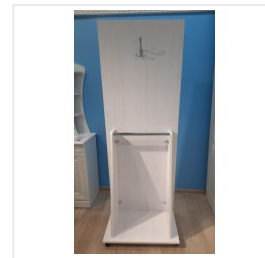

## Зеркало Комфорт-S Гертруда М7 белый/спирея белая

### Габариты

Высота	1727 мм
Ширина	600 мм
Глубина	410 мм
Размеры (В*Ш*Г)	600x410x1727 мм

### Дополнительные характеристики

Особенности	Напольное зеркало, роликовые опоры, штанга для плечиков и крючки для одежды с обратной стороны
-------------	--