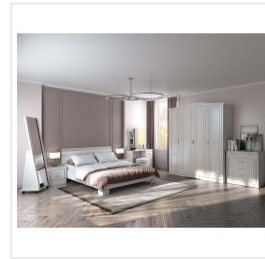

Зеркало Комфорт-S Гертруда М7 белый/спирея белая

Основные характеристики

Материал	ЛДСП/МДФ
Каркас	ЛДСП
Дополнительные элементы	МДФ накладки с фрезеровкой

Габариты

Высота	1727 мм
Ширина	600 мм
Глубина	410 мм
Размеры (В*Ш*Г)	600x410x1727 мм

Дополнительные характеристики

Особенности	Напольное зеркало, роликовые опоры, штанга для плечиков с обратной стороны
-------------	--

Гарантия и сертификация

Страна производства	РОССИЯ
Гарантия	24

Упаковка