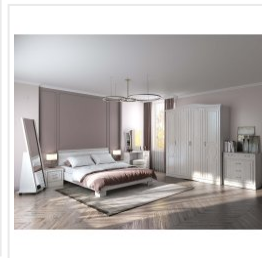

## Зеркало Комфорт-S Гертруда М7 белый/спирея белая

### Габариты

Высота	1727 мм
Ширина	600 мм
Глубина	410 мм
Размеры (В*Ш*Г)	600x410x1727 мм