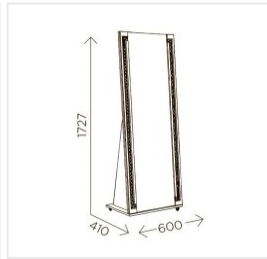

Зеркало Комфорт-S Гертруда М7 белый/спирея белая

Основные характеристики

Материал	ЛДСП/МДФ
Каркас	ЛДСП
Дополнительные элементы	МДФ накладки с фрезеровкой

Габариты

Высота	1727 мм
Ширина	600 мм
Глубина	410 мм
Размеры (В*Ш*Г)	600x410x1727 мм