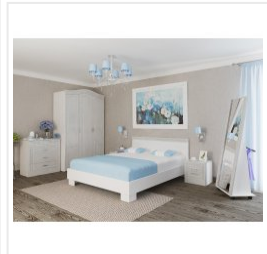

Зеркало Комфорт-С М7 напольное Гертруда белая лиственница/ясень жемчужный

Image not found or type unknown

Основные характеристики

Материал	ЛДСП/зеркало
Каркас	ЛДСП

Габариты

Высота	1727
Ширина	600
Глубина	410