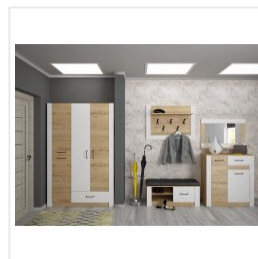

Зеркало Комфорт-С ЕВА5 М9 дуб ирландский/белый матовый

Основные характеристики

Материал	ДСП, МДФ, зеркало
Каркас	ЛДСП
Дополнительные элементы	полка

Габариты

Высота	616 мм
Ширина	916 мм
Глубина	114 мм

Дополнительные характеристики