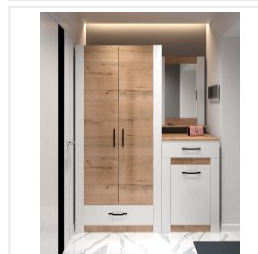

Зеркало Комфорт-С ЕВА5 М9 дуб ирландский/белый матовый

Основные характеристики

Материал	ДСП, МДФ, зеркало
Каркас	ЛДСП
Дополнительные элементы	полка

Габариты

Высота	616 мм
Ширина	916 мм
Глубина	114 мм

Дополнительные характеристики