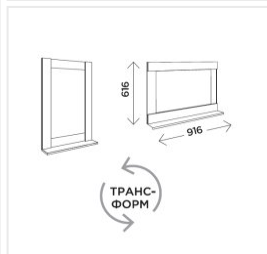

Зеркало Комфорт-С ЕВА5 М9 дуб ирландский/белый матовый

Основные характеристики

Материал	ДСП, МДФ, зеркало
Каркас	ЛДСП
Дополнительные элементы	полка

Габариты

Высота	616 мм
Ширина	916 мм
Глубина	114 мм

Дополнительные характеристики

Особенности	полка - ЛДСП 16 мм
-------------	--------------------

Гарантия и сертификация

Страна производства	РОССИЯ
Гарантия	24
EAN код	2100830900018

Упаковка

Пакет 1	40*120*910 мм	2 кг
Пакет 2	40*610*910 мм	12 кг