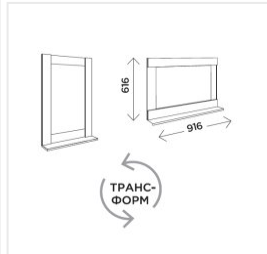

Зеркало Комфорт-S EBA5 M9 дуб ирландский/белый матовый

Основные характеристики

Материал	ДСП, МДФ, зеркало
Каркас	ЛДСП
Дополнительные элементы	полка

Габариты

Высота	616 мм
Ширина	916 мм
Глубина	114 мм

Дополнительные характеристики

Особенности	полка - ЛДСП 16 мм
-------------	--------------------

Гарантия и сертификация

Страна производства	Россия
Гарантия	24
EAN код	2100830900018

Упаковка

Пакет 1	40*120*910 мм	2 кг
Пакет 2	40*610*910 мм	12 кг